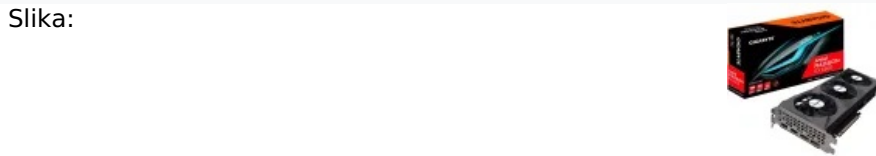

GRAFIČKA KARTA GIGABYTE RADEON RX 6600 EAGLE 8GB GDDR6 GV-R66EAGLE-8GD 128BIT 2XDP/2XHDMI

Naziv: GRAFIČKA KARTA GIGABYTE RADEON RX 6600 EAGLE 8GB GDDR6 GV-R66EAGLE-8GD 128BIT 2XDP/2XHDMI

Šifra: #BM812051725549744515

Barkod: 4719331309923

Proizvođač: GIGABYTE

Detalji

Kategorija: GRAFIČKE KARTE

Oznake: **NEMA NA STANJU**

Atributi: MODEL: RX 6600
KOLIČINA MEMORIJE: 8 GB
MEMORIJSKA MAGISTRALA: 128 BIT

Cena

Cena sa PDV: 39,990.00 RSD *WEB CENA
43,989.00 RSD *Cena za odloženo web plaćanje