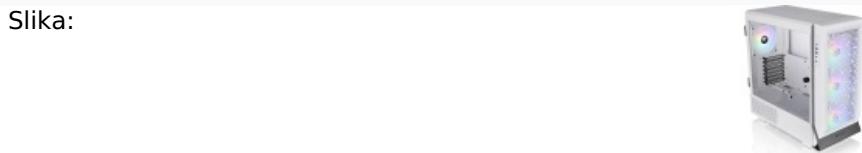

**KUĆIŠTE THERMALTAKE CERES 500 TG ARGB WHITE/GLASS\*1/FAN X3/CA-1X5-00M6WN-00**Naziv: KUĆIŠTE THERMALTAKE CERES 500 TG ARGB  
WHITE/GLASS\*1/FAN X3/CA-1X5-00M6WN-00

Šifra: #BM1056001726045786583

Barkod: 4713227536097

**Front I/O**  
1x USB-C 3.1 (10Gb/s, 20-pinski Key-A header), 2x  
USB-A 3.0 (5Gb/s), 1x slušalice/mikrofon

**PCI slotovi**  
7

**ventilator (prednji)**  
3x 140mm, 1500rpm, 30.5dB(A) (RGB osvetljen) ili 3x  
120mm (opciono)