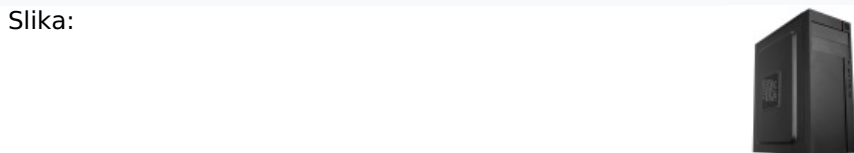

KUCISTE EVEREST K220 PEAK 250W 2*USB2.0+HD AUDIO MID-TOWER

Naziv: KUCISTE EVEREST K220 PEAK 250W 2*USB2.0+HD AUDIO MID-TOWER

Šifra: #BM2466001732377542383

Barkod: 8680096119842

Proizvođač: EVEREST

Detalji

Kategorija: KUĆIŠTA

Oznake:

Atributi: FORMAT: MIDI TOWER
SNAGA NAPAJANJA: 250W
NAMENA: OFFICE
RGB / ARGB: NE
PROVIDNA STRANA: NE**Cena**Cena sa PDV: 3,728.00 RSD *WEB CENA
4,100.80 RSD *Cena za odloženo web plaćanje**Ostalo**

Opis:	Brend	Everest
	Model	K220
	IO panel	2*USB2.0+HD Audio Mid-Tower
	Prava snaga napajanja	Peak 250W
	Priključci na napajanju	24pin, 1x 4pin CPU, 2x SATA, 2xMolex
	EAN kod	8680096119842