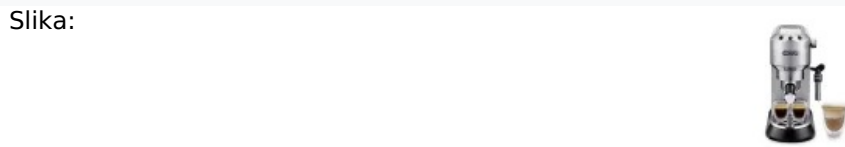

APARAT ZA ESPRESSO DELONGHI EC 685 M SIVI

Naziv: APARAT ZA ESPRESSO DELONGHI EC 685 M SIVI

Šifra: #BM24910791725563879662

Barkod: 8004399331198

Proizvođač: DELONGHI

Detalji

Kategorija: APARATI ZA KAFU

Oznake:

Atributi: TIP: APARAT ZA ESPRESSO
BOJA: SIVA
SNAGA: VIŠE OD 500W**Cena**Cena sa PDV: 24,999.00 RSD *WEB CENA
27,498.90 RSD *Cena za odloženo web plaćanje

Ostalo

Opis:

Opis proizvoda:	<ul style="list-style-type: none">• Aparat za espresso Dedica Style je modernog dizajna i pruža mogućnost pripreme omiljenih napitaka od kafe.• Podesivi Cappuccino sistem za mleko obezbeđuje kremastu i bogatu penu.• Thermoblock sistem zagrevanja održava vodu na optimalnoj temperaturi potrebnoj za kuvanje savršenog napitka od kafe.
Vrsta:	Samostojeći
Boja:	Srebrna
Tip:	Manuelni
Kapacitet posude:	1.1 l
Pritisak pumpe:	15 bar
Funkcije i karakteristike:	Mogućnost pripreme 7 različitih vrsta napitaka: Espresso Cappuccino Macchiato Caffè latte Latte macchiato Late caldo Flat white. Thermoblock sistem zagrevanja Maksimalna visina šoljice: 12 cm Uklonjivi rezervoar za vodu Indikator nivoa vode Materijal kućišta: Nerđajući čelik. Podesivi cappuccino sistem za mleko Automatsko isključivanje/uključivanje sa stand-by funkcijom za uštedu energije Podsetnik za uklanjanje kamenca Brzo zagrevanje za 40 sekundi
Snaga:	1450 W
Masa:	4.2 kg
Dimenzije (ŠxVxD):	14.9 x 30.3 x 33 cm
Prava potrošača:	Zakonska saobraznost 2 godine