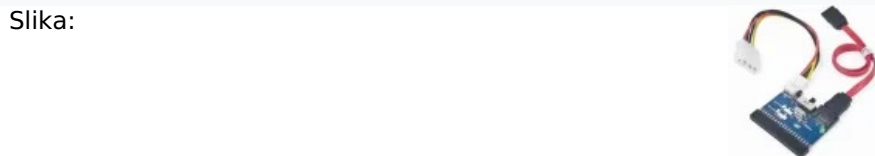

ADAPTER SATA-IDE-2 BI-DIRECTIONAL SATA/IDE KONVERTER GEMBIRD

Naziv: ADAPTER SATA-IDE-2 BI-DIRECTIONAL SATA/IDE KONVERTER GEMBIRD

Šifra: #BM7712521725555698250

Barkod: 8716309067805

Proizvođač: GEMBIRD

Detalji

Kategorija: PC KABLOVI

Oznake:

Atributi:

Cena

Cena sa PDV: 837.83 RSD *WEB CENA
921.61 RSD *Cena za odloženo web plaćanje

Ostalo

Opis:

Pretvara SATA na IDE i IDE to SATA
Produžiti život vašim IDE uređajima
Spaja starije IDE-ATA uređaje na SATA konektor
Omogućava SATA uređajima da budu povezani sa ATA kontrolerima
Podržava Serial ATA 1.0 interfejs sa brzinu prenosa podataka do 150 Mbites/sec
Podržava sve UDMA-33/66/100/133/150 IDE hard diskove
Jednostavna instalacija , nisu potrebni drajveri
Plug & Play
Standard ženski SATA 40-pinski konektor
Standard 7-pinski SATA konektor
Čipset: JM20330
Dimenzije: 52x48mm
Neto težina: 12g