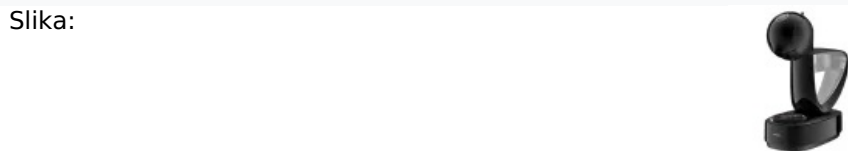

**APARAT ZA KAFU KRUPS DOLCE GUSTO INFINISSIMA KP170810/ZAPREMINA 1,2L/SNAGA 1500W**

Naziv: APARAT ZA KAFU KRUPS DOLCE GUSTO INFINISSIMA  
KP170810/ZAPREMINA 1,2L/SNAGA 1500W

Šifra: #BM8810791725552967103

Barkod: 010942224747

Proizvođač: KRUPS

**Detalji**

Kategorija: APARATI ZA KAFU

Oznake: [Proveri dostupnost](#)

Atributi: TIP: APARAT ZA KAFU  
SISTEM: SA KAPSULOM  
BOJA: CRNA  
SNAGA: VIŠE OD 500W

**Cena**

## Opis:

Tip:	Samostojeći
Sistem:	Sa kapsulom
Boja:	Crna
Kapacitet posude:	1.2 l
Pritisak pumpe:	15 bar
Funkcije i karakteristike:	<ul style="list-style-type: none"><li>• Podešavanje količine</li><li>• Ručno zaustavljanje</li><li>• Profesionalna priprema kvalitetne kafe sa gustom i kremastom penom, zahvaljujući svom sistemu visokog pritiska - 15 bar</li><li>• Samo unesite kapsulu, i pomerite polugu da bi ste pripremili svoje omiljeno piće: espresso, lungo, cappuccino, latte macchiato i čak toplu čokoladu, čajeve i hladna pića</li><li>• Uski dizajn ovog aparata, olakšava uklapanje čak i u kompaktnim kuhinjama</li><li>• Uklonjivi rezervoar vode</li><li>• Posuda za odlaganje</li><li>• Uklonjivi nosač kapsule</li><li>• Podesivi podmetač za kapanje, u 3 nivoa, tako da možete da koristite šolje i čaše različitih visina</li></ul>
Snaga:	1500 W
Masa:	2.65 kg
Dimenzije (ŠxVxD):	15 x 37 x 28 cm