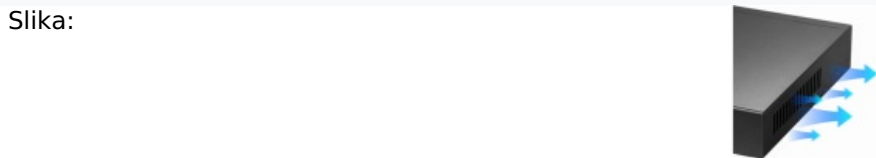

CUDY GS2028PS4-400W, 10/100/1000M 24-PORT POE + 4PORT UPLINK GIGABIT MANAGED SWITCH

Naziv: CUDY GS2028PS4-400W, 10/100/1000M 24-PORT POE + 4PORT UPLINK GIGABIT MANAGED SWITCH

Šifra: #BM2726931739890954217

Ostalo

Opis: Model: GS2028PS4-400W Tip: Switch Mreža Standardi: IEEE 802.1p, IEEE 802.1q, IEEE 802.3, IEEE 802.3ab, IEEE 802.3ad, IEEE 802.3af, IEEE 802.3at, IEEE 802.3az, IEEE 802.3u, IEEE 802.3x Protokoli: IGMP Snooping, QoS Protok: 10/100/1000Mbps (4 combo port) MAC adrese Tabela: 8k Zaštita Ostalo: Differential Mode 4KV, ESD 15KV, General Mode 6KV, Zaštita od udara groma Dodatne funkcije PoE: PoE Dodatne funkcije: LED indikator Priključci pozadi RJ-45: 28 (24x 10/100/1000Mbps PoE+ 4x 10/100/1000Mbps) Optički: 4x SFP combo Ostali priključci: 1x Console Port Fizičke karakteristike Dimenzije: 445mm x 285mm x 45mm Boja: Crna