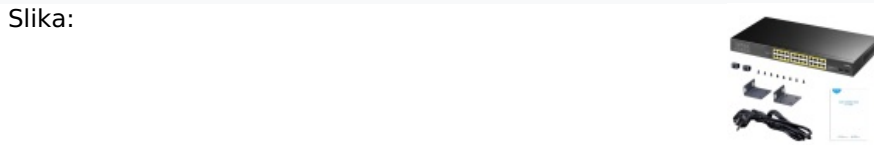

CUDY GS1028PS2 24-PORT GIGABIT POE+ SWITCH WITH 2 SFP PORTS 300W

Naziv: CUDY GS1028PS2 24-PORT GIGABIT POE+ SWITCH WITH 2 SFP PORTS 300W

Šifra: #BM2726931739882725448

Barkod: 6971690790981

Proizvođač: CUDY

Opis: - IEEE 802.3af/802.3at standard usaglašen- Ukupan budžet za PoE napajanje od 300 W, do 30 W po portu- 24 k GbE PoE+ port i 2 k SFP port- CCTV režim podržava daljinsko napajanje i prenos podataka do 250 metara- VLAN režim podržava 24 POE+ porta izolovana jedan od drugog- LED indikatori za mrežnu dijagnostiku-19-inčno metalno kućište, unutrašnji dizajn napajanjaPoE standard: IEEE802.3, IEEE802.3u, IEEE802.3ab, IEEE802.3z, IEEE802.3k, IEEE802.3af, IEEE802.3atMrežni mediji (kabl) 10 BASE-T: UTP kategorija 3, 4, 5 kabl (=100m)100 BASE-TKS: UTP kabl kategorije 5 (=100m)1000 BASE-T: UTP kategorija 5e kabl (=100m)1000 BASE-Ks: MMF ili SMF SFP modulTabela MAC adresa: 8K, automatsko učenje, automatsko starenjeRežim prenosa: Store-and-ForwardFrame Forward Rate-10 Base-T: 14881pps/port-100 Base-TKS: 148810pps/port-1000 Base-T/Ks: 1488095pps/portKapacitet prebacivanja: 56GbpsDimenzije (D*Š*V): 440 * 207 * 44 mmVentilator: 2/bez ventilatoraUlazna snaga: AC: 100~240V, 50/60HzPoE port: Port1~24PoE napajanje na RJ45: režim A 1/2(-), 3/6(+)PoE izlazna snaga: 32 W (maksimalno)PoE budžet napajanja: 300 WRadna temperatura: 0°C ~ 40°C (32°F ~104°F)Temperatura skladištenja: -40 °C ~ 70 °C (-40 °F ~158 °F)Radna vlažnost: 10% ~ 90% bez kondenzacijeVlažnost skladištenja: 5% ~ 90% bez kondenzacije