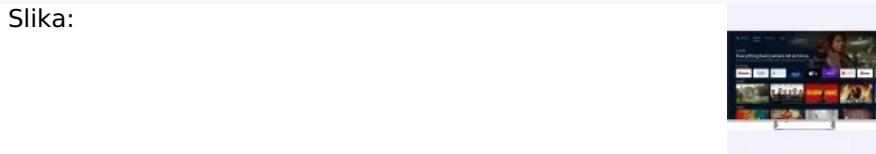

SMART LED TV 50 TESLA 50E635SUS 3840X2160/UHD/4K/DVB-T2/S2/CNaziv: SMART LED TV 50 TESLA 50E635SUS
3840X2160/UHD/4K/DVB-T2/S2/C

Šifra: #BM4511221725550246781

Barkod: 8606031241065

Proizvođač: TESLA

Detalji

Opis:	Tehnologija:	Direct LED
	Rezolucija:	4K Ultra HD 3840 x 2160
	Operativni sistem:	Android 11 OS
	Dijagonala ekrana:	50" (127 cm)
	Smart TV:	Da
	Smart TV mogućnosti:	Gogle Play Netflix Prime video YouTube Media player
	Dinamički	6000.1

kontrast:	0000.1
Osvežavanje:	60 Hz
Ugao gledanja (H°/V°):	178°/178°
Vrsta digitalnog tjunera:	DVB-T/T2/C/S/S2
High Dynamic Range (HDR):	Da
HDR:	HDR10
Procesor za sliku:	ARM cortex - quad core CA55
Zvuk:	Snaga zvučnika 2 x 10 W Equalizer Dolby Processing
Formati reprodukcije:	Slika: JPG, PNG, BMP Audio: ti MP3, M4A, AAC, WMA, WMA Pro, AC3 (samo video), LPCM (samo audio) Video: .avi/.mp4/.mpg/.mkv/.mov/.dat/.vob/.rm/.rmvb/.ts
Bežična veza:	Wi-Fi (ugrađen)
Opis bežične veze:	Wi-Fi 2.4Ghz/5GHz
Bluetooth:	Da
LAN priključak:	Da
HDMI priključak:	3
ARC:	Da
USB 2.0 priključak:	2
Ostali priključci:	Digitalni audio izlaz SPDIF CI RF ulaz LNB ulaz
Dodatne funkcije:	HLG EON Orion TV Deezer Spotify YouTube kids Asphalt 8 VLC player KODI HBO GO
Dimenzije bez postolja:	ŠxVxD: 111.1 x 64.3 x 7.8 cm
Dimenzije sa postoljem:	ŠxVxD: 111.1 x 67.7 x 19.2 cm
Masa sa postoljem:	8.9 kg
VESA dimenzije:	200 x 200