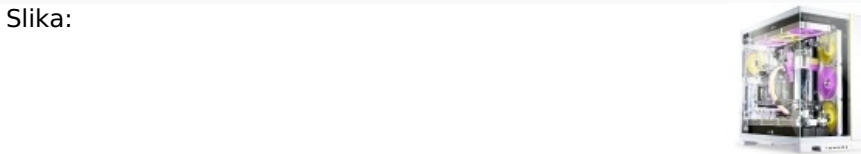

RAČUNAR DSCL RYZEN 5 7600X/32GB/M.2 1TB/RX 7600 8GB/650W

Naziv: RAČUNAR DSCL RYZEN 5 7600X/32GB/M.2 1TB/RX 7600 8GB/650W

Šifra: #BM88912091726045894778

Barkod: 2024240700009

Proizvođač: DSC - POWERED BY ASROCK

Detalji

Kategorija: DESKTOP RAČUNARI BEZ OS

Oznake: **NEMA NA STANJU**

Atributi:

CenaCena sa PDV: 186,946.00 RSD *WEB CENA
205,640.60 RSD *Cena za odloženo web plaćanje**Ostalo**

Opis:	Platforma	AMD
	Tip procesora	CPU AM5 AMD Ryzen 5 7600X, 6C/12T,
	Opis procesora	CPU AM5 AMD Ryzen 5 7600X, 6C/12T, 4.70-5.30GHz
	Model procesora	100-000000593 + CPU Hladnjak Jonsbo CR-3000 White TDP: 260W ARGB, 2x 120mm, 7x heatpipe
	Maticna ploca	MB AMD AM5 ASRock B650 STEEL LEGEND WIFI
	Tip grafičke karte:	Diskretna
	Grafička karta (opis)	SVGA Asrock Radeon RX 7600 Steel Legend 8G GDDR6 OC, RX7600 SL 8GO
	Ram memorija	32GB
	Opis memorije	RAM DIMM DDR5 2x 16GB 6000MHz White EXPO KF560C36BWE-16

HDD1	SSD M.2 1TB
Hard Disk (opis)	SSD M.2 NVMe 1TB Kingston SNV2S/1000G
HDD2 (opis)	Nema
Mrežni interfejs	Realtek® 2.5GbE LAN chip (2.5 Gbps/1 Gbps/100 Mbps)
Audio	7.1 (Realtek ALC897)
Slotovi za proširenje	1x PCIe 5.0 x16, 1x PCIe 3.0 x16 (x4), 1x PCIe 4.0 x1, 1x M.2/M-Key (PCIe 5.0 x4, 2280/2260), 1x M.2/M-Key (0PCIe. x4, 2280/2260), 1x M.2/M-Key (PCIe 4.0 x4, 2280/2260/2230), 1x M.2/E-Key (PCIe, 2230, dodijeljen WiFi+BT -Modul)
Priključci na zadnjem panelu	1x HDMI 2.1 (iGPU), 1x DisplayPort 1.4 (iGPU), 1x USB-C 3.2 (20Gb/s), 1x USB-A 3.1 (10Gb/s), 4x USB-A 3.0 (5Gb/s), 4x USB-A 2.0 (480Mb/s), 1x 2,5GBase-T (Realtek RTL8125BG), 2x Audio, 2x antenska veza RP-SMA
Priključci na prednjem panelu	1x USB-C 3.1 (10Gb/s, 20-pinski Key-A header), 2x USB-A 3.0 (5Gb/s), 1x 3,5 mm priključak (Line-In/Out)
Kućište	Kućište Lian Li O11 Dynamic EVO White, O11DEW
Napajanje	650W
Napajanje (opis)	Napajanje 650W Raidmax RX-650XT(B) White/120mmTC Fan/SI Bulk