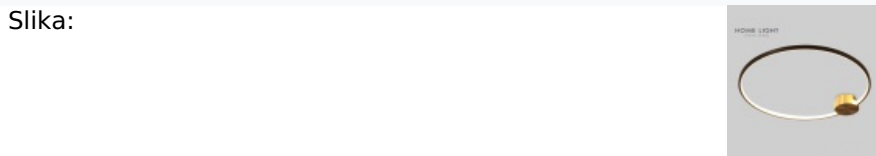

**VESTA 661 PLAFONSKA SVETILJKA 30W 3000K CRNA/MESING**

Naziv: VESTA 661 PLAFONSKA SVETILJKA 30W 3000K CRNA/MESING

Šifra: #BM4248591732030474668

Barkod: 8605043229801

Proizvođač: NEDEFINISAN

**Detalji**

Kategorija: PLAFONJERE

Oznake:

Atributi: NAZIVNA SNAGA: 30 W  
NAZIVNI NAPON: 220-240V AC / 50/60HZ  
IZVOR SVETLOSTI: LED  
SVETLOSNI FLUKS: 1922 LM  
TEMPERATURA BOJE SVETLOSTI: 3000 K  
BOJA ARTIKLA: CRNA / MESING  
PROSEČAN RADNI VEK: 30 000 H NA 25° C  
DIMENZIJE: Ø 600 MM; H - 60 MM  
IP ZAŠTITA: IP 20  
NAČIN / TIP MONTAŽE: NADGRADNA  
INDEKS REPRODUKCIJE BOJE (CRI): ≥80(RA)  
MATERIJAL: ALUMINIJUM  
ENERGETSKA EFIKASNOST: A+  
DIMABILNOST: NE  
TEMPERATURA OKRUŽENJA (°C): -15 °C DO +45 °C  
STEPEN ELEKTRIČNE ZAŠTITE: KLASA II  
MODEL / TIP: VESTA 661  
ARTIKAL: LED PLAFONJERA  
POTROŠNJA ELEK. ENERGIJE: 30 KWH / 1000H  
LINIJA PROIZVODA: HOME LIGHT - DEKORATIVNA RASVETA

## Ostalo

Opis:

<b>Osobina</b>	<b>Vrednost</b>
Nazivna snaga	30 W
Nazivni napon	220-240V AC / 50/60Hz
Izvor svetlosti	LED
Svetlosni fluks	1922 lm
Temperatura boje svetlosti	3000 K
Boja artikla	crna / mesing
Prosečan radni vek	30 000 h na 25° C
Dimenzije	Ø 600 mm; h - 60 mm
IP zaštita	IP 20
Način / tip montaže	nadgradna
Indeks reprodukcije boje (CRI)	≥80(Ra)
Materijal	Aluminijum
Energetska efikasnost	A+
Dimabilnost	Ne
Temperatura okruženja (°C)	-15 °C do +45 °C
Stepen električne zaštite	Klasa II
Model / tip	VESTA 661
Artikal	LED Plafonjera
Potrošnja elek. energije:	30 kWh / 1000h
Linija proizvoda	Home Light - dekorativna rasveta