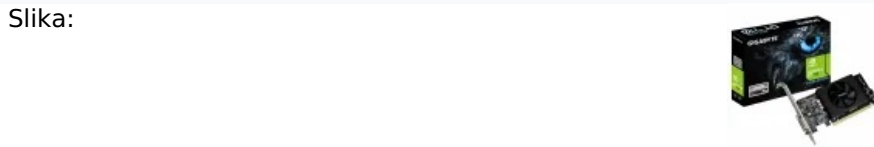

**GRAFIČKA KARTA PCI-E GIGABYTE GT710 2GB DDR5 64 BIT HDMI/DVI**

Naziv: GRAFIČKA KARTA PCI-E GIGABYTE GT710 2GB DDR5 64 BIT HDMI/DVI

Šifra: #BM812031731643396952

Barkod: 4719331301606

Proizvođač: GIGABYTE

**Detalji**

Kategorija: GRAFIČKE KARTE

Oznake:

Atributi: MODEL: GT 710  
KOLIČINA MEMORIJE: 2 GB  
MEMORIJSKA MAGISTRALA: 64 BIT

**Cena**

Cena sa PDV: 6,990.00 RSD \*WEB CENA  
7,689.00 RSD \*Cena za odloženo web plaćanje

## Ostalo

Opis:

GPU:	Nvidia GeForce GT 710
Magistrala memorije:	64bit
Količina memorije:	2GB
Tip memorije:	GDDR5
Interfejs:	PCI Express 2.0
Proizvođač čipa:	Nvidia
Brzina memorije:	5010 MHz
Brzina GPU:	954 MHz
CUDA procesori:	192
Hladjenje:	Aktivno
Mini DisplayPort:	Ne
Mini HDMI:	Ne
Preporučeno napajanje (minimum):	300W
Prava potrošača:	Zakonska saobraznost 2 godine + 1 godina dodatne proizvođačke garancije uz garantnu izjavu proizvođača
EAN:	4719331301606