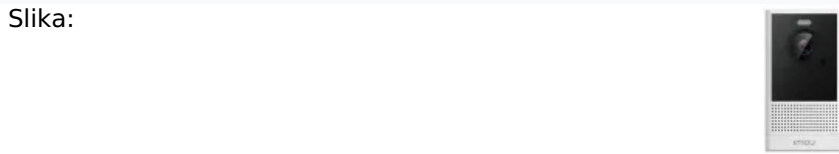

**IP KAMERA IMOU WIFI IPC-B46LP-WHITE**

Naziv: IP KAMERA IMOU WIFI IPC-B46LP-WHITE

Šifra: #BM83212541731556893985

Barkod:

Proizvođač: IMOU

**Detalji**

Kategorija: KAMERE IP

Oznake: NOVO

## Ostalo

Opis:

- IP WiFi 4MP kamera sa baterijskim napajanje, IC i belim LED iluminatorima
- 1/2.9" CMOS, progresivno skeniranje
- Efektivni broj piksela 2560 x 1440
- Fiksni objektiv 2.8mm/F2.0 (vidni ugao: 110° horizontalno)
- 16x Digitalni zum
- H.265/H.264 video kompresija, do 15 fps u svim rezolucijama
- IC LE diode dometa 10m, beli LED dometa 5m
- Inkorporiran mikrofon i zvučnik, dvosmerni audio
- 110db sirena (aktivno odvracanje)
- IC alarmni detektor
- Detekcija pokreta, detekcija ljudi, detekcija IC detektorom
- LED indikator
- Reset taster
- Micro SD slot (do 128GB)
- Wi-Fi, Dual-band 2.4GHz & 5GHz
- Podržava skladištenje na NVR, Cloud ili lokalno (uz Micro SD karticu)
- ImouLife aplikacija za iOS, Android i Windows
- Montaža na zid, plafon ili stub
- Napajanje/punjenje preko Micro USB porta
- Izmenjiva baterija na punjenje (do 6 meseci sa jednim punjenjem)
- Metalno kućište
- Radna temperatura -20°C~+50°C
- IP65 stepen zaštite
- Dimenzije: 109mm x 61mm x 57mm, masa 313.7g
- U kompletu sa montažnim priborom, nosačem i kablom za punjenje, Bela boja
- CE i FCC sertifikovana