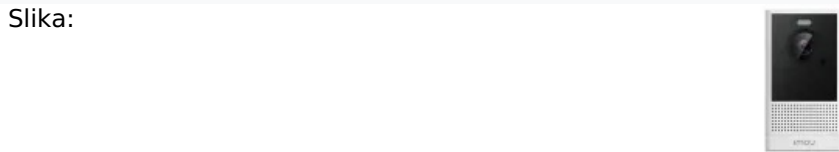

**IP KAMERA IMOU WIFI IPC-B46LP-WHITE**

Naziv: IP KAMERA IMOU WIFI IPC-B46LP-WHITE

Šifra: #BM83212541731556893985

Barkod:

Proizvođač: IMOU

**Detalji**

Kategorija: KAMERE

Oznake: NEMA NA STANJU

## Ostalo

Opis:

- IP WiFi 4MP kamera sa baterijskim napajanje, IC i belim LED iluminatorima
- 1/2.9" CMOS, progresivno skeniranje
- Efektivni broj piksela 2560 x 1440
- Fiksni objektiv 2.8mm/F2.0 (vidni ugao: 110° horizontalno)
- 16x Digitalni zum
- H.265/H.264 video kompresija, do 15 fps u svim rezolucijama
- IC LE diode dometa 10m, beli LED dometa 5m
- Inkorporiran mikrofon i zvučnik, dvosmerni audio
- 110db sirena (aktivno odvrćanje)
- IC alarmni detektor
- Detekcija pokreta, detekcija ljudi, detekcija IC detektorom
- LED indikator
- Reset taster
- Micro SD slot (do 128GB)
- Wi-Fi, Dual-band 2.4GHz & 5GHz
- Podržava skladištenje na NVR, Cloud ili lokalno (uz Micro SD karticu)
- ImouLife aplikacija za iOS, Android i Windows
- Montaža na zid, plafon ili stub
- Napajanje/punjenje preko Micro USB porta
- Izmenjiva baterija na punjenje (do 6 meseci sa jednim punjenjem)
- Metalno kućište
- Radna temperatura -20°C~+50°C
- IP65 stepen zaštite
- Dimenzije: 109mm x 61mm x 57mm, masa 313.7g
- U kompletu sa montažnim priborom, nosačem i kablom za punjenje, Bela boja
- CE i FCC sertifikovana