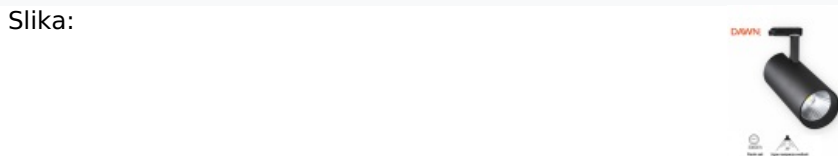

**LED REF SINSKI JM-4070 30W 4000K 36° CRNI TROFAZNI**

Naziv: LED REF SINSKI JM-4070 30W 4000K 36° CRNI TROFAZNI

Šifra: #BM4248731726590040506

Barkod: 8605043228484

Proizvođač: NEDEFINISAN

**Detalji**

Kategorija: TROFAZNE SINE I PRIBOR

Oznake:

Atributi:

NAZIVNA SNAGA: 30 W  
NAZIVNI NAPON: 200-220 V AC  
IZVOR SVETLOSTI: LED COB: PHILIPS CERTAFLUX 1205  
SVETLOSNI FLUKS: 2600-2800 LM  
TEMPERATURA BOJE SVETLOSTI: 4000 K  
BOJA ARTIKLA: CRNA  
PROSEČAN RADNI VEK: 30 000 H NA 25° C  
DIMENZIJE: Ø 90 MM, H-213 MM  
UGAO RASIPANJA SVETLOSTI: 36°  
IP ZAŠTITA: IP 20  
NAČIN / TIP MONTAŽE: NA ŠINU (TZV. TROFAZNA-TROSTEPENA MONOFAZNA, 4 ŽICE)  
BOJA SVETLA: NW ( PRIRODNO BELA-NEUTRALNA )  
INDEKS REPRODUKCIJE BOJE (CRI): ≥90(RA)  
FAKTOR SNAGE (PF): 0.9  
MATERIJAL: ALUMINIJUM  
ENERGETSKA EFIKASNOST: A+  
DIMABILNOST: NE  
TEMPERATURA OKRUŽENJA (°C): -10 °C DO +45 °C  
STEPEN ELEKTRIČNE ZAŠTITE: KLASA I  
MODEL / TIP: JM 4070  
BROJ UKLJUČENJA / ISKLJUČENJA: 20 000  
ARTIKAL: ŠINSKI LED REFLEKTOR  
TRAFO (DRAJVER): PHILIPS CERTADRIVE 30W  
POTROŠNJA ELEK. ENERGIJE: 30 KWH / 1000H  
LINIJA PROIZVODA: DAWN KOLEKCIJA