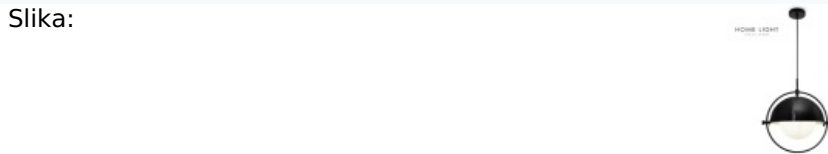

**LUNA 291 VISILICA 1\*E27**

Naziv: LUNA 291 VISILICA 1\*E27

Šifra: #BM4248601726589249202

Barkod: 8605043227173

Proizvođač: NEDEFINISAN

**Detalji**

Kategorija: VISILICE

Oznake:

Atributi: NAZIVNI NAPON: 220-240V AC / 50/60HZ  
IZVOR SVETLOSTI: SIJALICA (IZMENJIVA)  
BOJA ARTIKLA: CRNA / MESING  
DIMENZIJE: 350 X 360 MM; H - 1500 MM  
IP ZAŠTITA: IP 20  
NAČIN / TIP MONTAŽE: NADGRADNA  
MATERIJAL: ALUMINIJUM  
STEPEN ELEKTRIČNE ZAŠTITE: KLASA II  
TIP GRILA: E 27  
MODEL / TIP: LUNA 291  
BROJ GRILA: 1  
ARTIKAL: VISILICA  
LINIJA PROIZVODA: HOME LIGHT - DEKORATIVNA  
RASVETA**Cena**Cena sa PDV: 11,600.00 RSD \*WEB CENA  
12,760.00 RSD \*Cena za odloženo web plaćanje

## Ostalo

Opis:

Osobina	Vrednost
Nazivni napon	220-240V AC / 50/60Hz
Izvor svetlosti	Sijalica (izmenjiva)
Boja artikla	crna / mesing
Dimenzije	350 x 360 mm; h - 1500 mm
IP zaštita	IP 20
Način / tip montaže	nadgradna
Materijal	Aluminijum
Stepen električne zaštite	Klasa II
Tip grla	E 27
Model / tip	LUNA 291
Broj grla	1
Artikal	Visilica
Linija proizvoda	Home Light - dekorativna rasveta