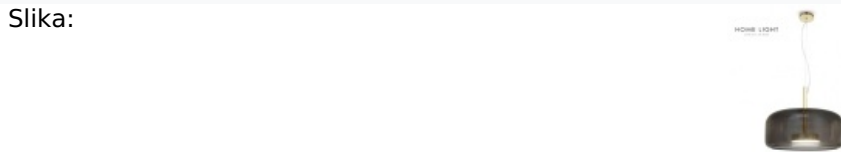

LUNA 280 VISILICA 10.5W 3000K

Naziv: LUNA 280 VISILICA 10.5W 3000K

Šifra: #BM4248601726589148441

Barkod: 8605043226992

Proizvođač: NEDEFINISAN

Detalji

Kategorija: VISILICE

Oznake: **NEMA NA STANJU**

Atributi:

NAZIVNA SNAGA: 10.5 W
NAZIVNI NAPON: 220-240V AC / 50/60HZ
IZVOR SVETLOSTI: LED
SVETLOSNI FLUKS: 602 LM
TEMPERATURA BOJE SVETLOSTI: 3000 K
BOJA ARTIKLA: MESING
PROSEČAN RADNI VEK: 30 000 H NA 25° C
DIMENZIJE: Ø330; H - 320 MM
IP ZAŠTITA: IP 20
NAČIN / TIP MONTAŽE: NADGRADNA
BOJA SVETLA: TOPLO BELA (WW)
MATERIJAL: METAL/STAKLO
ENERGETSKA EFIKASNOST: A+
DIMABILNOST: NE
TEMPERATURA OKRUŽENJA (°C): -10 °C DO +45 °C
STEPEN ELEKTRIČNE ZAŠTITE: KLASA II
MODEL / TIP: LUNA 280
ARTIKAL: VISILICA
POTROŠNJA ELEK. ENERGIJE:: 10.5 KWH / 1000H
LINIJA PROIZVODA: HOME LIGHT - DEKORATIVNA RASVETA

CenaCena sa PDV: 18,000.00 RSD *WEB CENA
19,800.00 RSD *Cena za odloženo web plaćanje

Ostalo

Opis:

Osobina	Vrednost
Nazivna snaga	10.5 W
Nazivni napon	220-240V AC / 50/60Hz
Izvor svetlosti	LED
Svetlosni fluks	602 lm
Temperatura boje svetlosti	3000 K
Boja artikla	Mesing
Prosečan radni vek	30 000 h na 25° C
Dimenzije	Ø330; h - 320 mm
IP zaštita	IP 20
Način / tip montaže	nadgradna
Boja svetla	Toplo bela (WW)
Materijal	Metal/staklo
Energetska efikasnost	A+
Dimabilnost	Ne
Temperatura okruženja (°C)	-10 °C do +45 °C
Stepen električne zaštite	Klasa II
Model / tip	LUNA 280
Artikal	Visilica
Potrošnja elek. energije:	10.5 kWh / 1000h
Linija proizvoda	Home Light - dekorativna rasveta