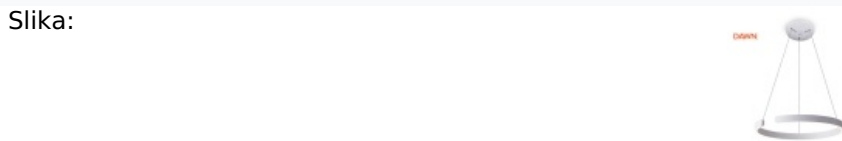

**VESTA 637 VISILICA 60W 4000K BELA**

Naziv: VESTA 637 VISILICA 60W 4000K BELA

Šifra: #BM4248601726588974728

Barkod: 8605043226541

Proizvođač: NEDEFINISAN

**Detalji**

Kategorija: VISILICE

Oznake:

Atributi: NAZIVNA SNAGA: 60 W  
NAZIVNI NAPON: 220-240V AC / 50/60HZ  
IZVOR SVETLOSTI: LED  
TEMPERATURA BOJE SVETLOSTI: 4000 K  
BOJA ARTIKLA: BELA  
PROSEČAN RADNI VEK: 30 000 H NA 25° C  
DIMENZIJE: Ø600 X 45 MM; H - 1500 MM  
IP ZAŠTITA: IP 20  
NAČIN / TIP MONTAŽE: NADGRADNA  
MATERIJAL: ALUMINIJUM  
ENERGETSKA EFIKASNOST: A++  
DIMABILNOST: NE  
TEMPERATURA OKRUŽENJA (°C): -15 °C DO +45 °C  
STEPEN ELEKTRIČNE ZAŠTITE: KLASA II  
MODEL / TIP: VESTA 637  
ARTIKAL: VISILICA  
POTROŠNJA ELEK. ENERGIJE:: 60 KWH / 1000H  
LINIJA PROIZVODA: DAWN KOLEKCIJA**Cena**Cena sa PDV: 24,900.00 RSD \*WEB CENA  
27,390.00 RSD \*Cena za odloženo web plaćanje

## Ostalo

Opis:

<b>Osobina</b>	<b>Vrednost</b>
Nazivna snaga	60 W
Nazivni napon	220-240V AC / 50/60Hz
Izvor svetlosti	LED
Temperatura boje svetlosti	4000 K
Boja artikla	Bela
Prosečan radni vek	30 000 h na 25° C
Dimenzije	Ø600 x 45 mm; h - 1500 mm
IP zaštita	IP 20
Način / tip montaže	nadgradna
Materijal	Aluminijum
Energetska efikasnost	A++
Dimabilnost	Ne
Temperatura okruženja (°C)	-15 °C do +45 °C
Stepen električne zaštite	Klasa II
Model / tip	VESTA 637
Artikal	Visilica
Potrošnja elek. energije:	60 kWh / 1000h
Linija proizvoda	Dawn kolekcija