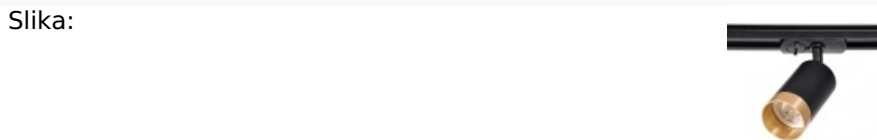

SINSKI REFLEKTOR TL23461 1XGU10 CRNI/ZLATNI MONOFAZNI

Naziv: SINSKI REFLEKTOR TL23461 1XGU10 CRNI/ZLATNI MONOFAZNI

Šifra: #BM4248731726588641143

Barkod: 8605043225353

Proizvođač: NEDEFINISAN

Detalji

Kategorija: MONOFAZNE SINE I PRIBOR

Oznake:

Atributi: NAZIVNI NAPON: 220-240V AC / 50/60HZ
IZVOR SVETLOSTI: SIJALICA (IZMENJIVA)
BOJA ARTIKLA: CRNA/ZLATNA
DIMENZIJE: Ø 55 MM; H - 165 MM
IP ZAŠTITA: IP 20
NAČIN / TIP MONTAŽE: NA ŠINU (MONOFAZNU-2 ŽICE)
MATERIJAL: ALUMINIJUM
DIMABILNOST: DA (ZAVISI OD TIPA SIJALICE)
STEPEN ELEKTRIČNE ZAŠTITE: KLASA II
TIP GRLA: GU 10
MODEL / TIP: TL23461
BROJ GRLA: 1
ARTIKAL: ŠINSKI REFLEKTOR
LINIJA PROIZVODA: HOME LIGHT - DEKORATIVNA RASVETA

Cena

Cena sa PDV: 1,520.00 RSD *WEB CENA
1,672.00 RSD *Cena za odloženo web plaćanje

Ostalo

Opis:

Osobina	Vrednost
Nazivni napon	220-240V AC / 50/60Hz
Izvor svetlosti	Sijalica (izmenjiva)
Boja artikla	Crna/Zlatna
Dimenzije	Ø 55 mm; h - 165 mm
IP zaštita	IP 20
Način / tip montaže	na šinu (monofaznu-2 žice)
Materijal	Aluminijum
Dimabilnost	da (zavisi od tipa sijalice)
Stepen električne zaštite	Klasa II
Tip grla	GU 10
Model / tip	TL23461
Broj grla	1
Artikal	šinski reflektor
Linija proizvoda	Home Light - dekorativna rasveta