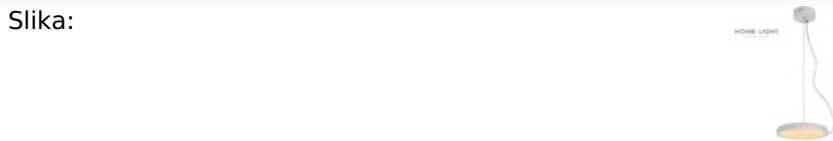

VESTA 634 VISILICA 24W 3000K BELA

Naziv: VESTA 634 VISILICA 24W 3000K BELA

Šifra: #BM4248531726588469907

Barkod: 8605043225513

Proizvođač: NEDEFINISAN

Detalji

Kategorija: LUSTERI

Oznake:

Atributi: NAZIVNA SNAGA: 24 W
NAZIVNI NAPON: 220-240V AC / 50/60HZ
IZVOR SVETLOSTI: LED
SVETLOSNI FLUKS: 960 LM
TEMPERATURA BOJE SVETLOSTI: 3000 K
BOJA ARTIKLA: BELA
PROSEČAN RADNI VEK: 30 000 H NA 25° C
DIMENZIJE: Ø 271 X 40 MM; H - 1300 MM
IP ZAŠTITA: IP 20
NAČIN / TIP MONTAŽE: NADGRADNA
MATERIJAL: ALUMINIJUM
ENERGETSKA EFIKASNOST: A+
DIMABILNOST: NE
TEMPERATURA OKRUŽENJA (°C): -10 °C DO +45 °C
STEPEN ELEKTRIČNE ZAŠTITE: KLASA I
MODEL / TIP: VESTA 634
ARTIKAL: VISILICA
POTROŠNJA ELEK. ENERGIJE: 24 KWH / 1000H
LINIJA PROIZVODA: HOME LIGHT - DEKORATIVNA RASVETA**Cena**Cena sa PDV: 3,900.00 RSD *WEB CENA
4,290.00 RSD *Cena za odloženo web plaćanje

Ostalo

Opis:

Osobina	Vrednost
Nazivna snaga	24 W
Nazivni napon	220-240V AC / 50/60Hz
Izvor svetlosti	LED
Svetlosni fluks	960 lm
Temperatura boje svetlosti	3000 K
Boja artikla	Bela
Prosečan radni vek	30 000 h na 25° C
Dimenzije	Ø 271 x 40 mm; h - 1300 mm
IP zaštita	IP 20
Način / tip montaže	nadgradna
Materijal	Aluminijum
Energetska efikasnost	A+
Dimabilnost	Ne
Temperatura okruženja (°C)	-10 °C do +45 °C
Stepen električne zaštite	Klasa I
Model / tip	VESTA 634
Artikal	Visilica
Potrošnja elek. energije:	24 kWh / 1000h
Linija proizvoda	Home Light - dekorativna rasveta