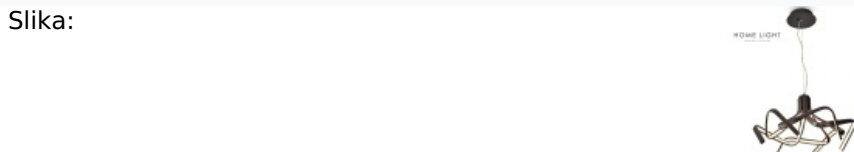

**LUNA 250 LUSTER 100W 3000K BRAON**

Naziv: LUNA 250 LUSTER 100W 3000K BRAON

Šifra: #BM4248531726588022575

Barkod: 8605043224660

Proizvođač: NEDEFINISAN

**Detalji**

Kategorija: LUSTERI

Oznake: **NEMA NA STANJU**

Atributi:

NAZIVNA SNAGA: 100 W  
NAZIVNI NAPON: 220-240V AC / 50/60HZ  
IZVOR SVETLOSTI: LED  
SVETLOSNI FLUKS: 6000 LM  
TEMPERATURA BOJE SVETLOSTI: 3000 K  
BOJA ARTIKLA: BRAON  
PROSEČAN RADNI VEK: 30 000 H NA 25° C  
DIMENZIJE: Ø600 MM; H - 1200 MM  
IP ZAŠTITA: IP 20  
NAČIN / TIP MONTAŽE: NADGRADNA  
INDEKS REPRODUKCIJE BOJE (CRI): ≥80(RA)  
MATERIJAL: ALUMINIJUM  
ENERGETSKA EFIKASNOST: A  
DIMABILNOST: NE  
TEMPERATURA OKRUŽENJA (°C): -10 °C DO +45 °C  
STEPEN ELEKTRIČNE ZAŠTITE: KLASA I  
MODEL / TIP: LUNA 250  
ARTIKAL: LUSTER / VISILICA  
POTROŠNJA ELEK. ENERGIJE:: 100 KWH / 1000H  
LINIJA PROIZVODA: HOME LIGHT - DEKORATIVNA RASVETA

## Ostalo

Opis:

Osobina	Vrednost
Nazivna snaga	100 W
Nazivni napon	220-240V AC / 50/60Hz
Izvor svetlosti	LED
Svetlosni fluks	6000 lm
Temperatura boje svetlosti	3000 K
Boja artikla	Braon
Prosečan radni vek	30 000 h na 25° C
Dimenzije	Ø600 mm; h - 1200 mm
IP zaštita	IP 20
Način / tip montaže	nadgradna
Indeks reprodukcije boje (CRI)	≥80(Ra)
Materijal	Aluminijum
Energetska efikasnost	A
Dimabilnost	Ne
Temperatura okruženja (°C)	-10 °C do +45 °C
Stepen električne zaštite	Klasa I
Model / tip	LUNA 250
Artikal	Luster / Visilica
Potrošnja elek. energije:	100 kWh / 1000h
Linija proizvoda	Home Light - dekorativna rasveta