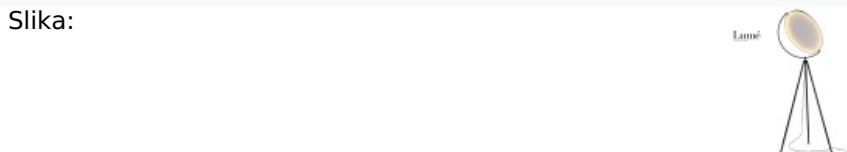

LUNA 247 PODNA LAMPA 15W 2700K

Naziv: LUNA 247 PODNA LAMPA 15W 2700K

Šifra: #BM4248631726587967318

Barkod: 8605043224585

Proizvođač: NEDEFINISAN

Detalji

Kategorija: PODNE LAMPE

Oznake:

Atributi: NAZIVNA SNAGA: 15 W
NAZIVNI NAPON: 220-240V AC / 50/60HZ
IZVOR SVETLOSTI: LED
SVETLOSNI FLUKS: 1200 LM
TEMPERATURA BOJE SVETLOSTI: 2700 K
BOJA ARTIKLA: CRNA
DIMENZIJE: 680 X 540 MM; H - 1950 MM
IP ZAŠTITA: IP 20
NAČIN / TIP MONTAŽE: NA POD
INDEKS REPRODUKCIJE BOJE (CRI): 80(RA)
FAKTOR SNAGE (PF): VEĆE OD 0.8
MATERIJAL: ALUMINIJUM
STEPEN ELEKTRIČNE ZAŠTITE: KLASA II
MODEL / TIP: LUNA 247
ARTIKAL: PODNA LAMPA
POTROŠNJA ELEK. ENERGIJE:: 15 KWH / 1000H
LINIJA PROIZVODA: LUNA (EKSKLUZIVNA KOLEKCIJA)**Cena**Cena sa PDV: 68,640.00 RSD *WEB CENA
75,504.00 RSD *Cena za odloženo web plaćanje

Ostalo

Opis:

Osobina	Vrednost
Nazivna snaga	15 W
Nazivni napon	220-240V AC / 50/60Hz
Izvor svetlosti	LED
Svetlosni fluks	1200 lm
Temperatura boje svetlosti	2700 K
Boja artikla	Crna
Dimenzije	680 x 540 mm; h - 1950 mm
IP zaštita	IP 20
Način / tip montaže	na pod
Indeks reprodukcije boje (CRI)	80(Ra)
Faktor snage (pf)	veće od 0.8
Materijal	Aluminijum
Stepen električne zaštite	Klasa II
Model / tip	LUNA 247
Artikal	Podna lampa
Potrošnja elek. energije:	15 Kwh / 1000h
Linija proizvoda	Luna (ekskluzivna kolekcija)