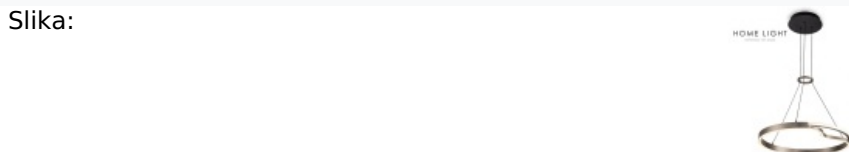

LUNA 235 LUSTER 37W 3000K SIVA

Naziv: LUNA 235 LUSTER 37W 3000K SIVA

Šifra: #BM4248531726587295388

Barkod: 8605043223489

Proizvođač: NEDEFINISAN

Detalji

Kategorija: LUSTERI

Oznake:

Atributi: NAZIVNA SNAGA: 37 W
NAZIVNI NAPON: 220-240V AC / 50/60HZ
IZVOR SVETLOSTI: LED
SVETLOSNI FLUKS: 1600 LM
TEMPERATURA BOJE SVETLOSTI: 3000 K
BOJA ARTIKLA: SIVA
PROSEČAN RADNI VEK: 30 000 H NA 25° C
DIMENZIJE: Ø650 MM; H-1500 MM
IP ZAŠTITA: IP 20
NAČIN / TIP MONTAŽE: NADGRADNA
INDEKS REPRODUKCIJE BOJE (CRI): 80(RA)
MATERIJAL: ALUMINIJUM
ENERGETSKA EFIKASNOST: A+
DIMABILNOST: NE
TEMPERATURA OKRUŽENJA (°C): -10 °C DO +45 °C
STEPEN ELEKTRIČNE ZAŠTITE: KLASA I
MODEL / TIP: LUNA 235
ARTIKAL: LUSTER / VISILICA
POTROŠNJA ELEK. ENERGIJE:: 37 KWH / 1000H
LINIJA PROIZVODA: HOME LIGHT - DEKORATIVNA
RASVETA**Cena**Cena sa PDV: 22,000.00 RSD *WEB CENA
24,200.00 RSD *Cena za odloženo web plaćanje

Ostalo

Opis:

Osobina	Vrednost
Nazivna snaga	37 W
Nazivni napon	220-240V AC / 50/60Hz
Izvor svetlosti	LED
Svetlosni fluks	1600 lm
Temperatura boje svetlosti	3000 K
Boja artikla	Siva
Prosečan radni vek	30 000 h na 25° C
Dimenzije	Ø650 mm; h-1500 mm
IP zaštita	IP 20
Način / tip montaže	nadgradna
Indeks reprodukcije boje (CRI)	80(Ra)
Materijal	Aluminijum
Energetska efikasnost	A+
Dimabilnost	Ne
Temperatura okruženja (°C)	-10 °C do +45 °C
Stepen električne zaštite	Klasa I
Model / tip	LUNA 235
Artikal	Luster / Visilica
Potrošnja elek. energije:	37 kWh / 1000h
Linija proizvoda	Home Light - dekorativna rasveta