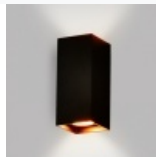

**SVETILJKA JM-4085 ZIDNA 2\*GU10 CRNA IP20**

Naziv: SVETILJKA JM-4085 ZIDNA 2\*GU10 CRNA IP20

Slika:

Šifra: #BM4248521726586658603

Barkod: 8605043221034

Proizvođač: NEDEFINISAN

**Detalji**

Kategorija: ZIDNE LAMPE

Oznake:

Atributi: NAZIVNI NAPON: 220-240V AC / 50/60HZ  
IZVOR SVETLOSTI: SIJALICA (IZMENJIVA)  
BOJA ARTIKLA: CRNA  
DIMENZIJE: 67 X 67 MM; H - 154 MM  
IP ZAŠTITA: IP 20  
NAČIN / TIP MONTAŽE: NADGRADNA  
MATERIJAL: ALUMINIJUM  
STEPEN ELEKTRIČNE ZAŠTITE: KLASA II  
TIP GRILA: GU 10  
MODEL / TIP: JM-4085  
BROJ GRILA: 2  
ARTIKAL: ZIDNA LAMPA  
LINIJA PROIZVODA: DAWN KOLEKCIJA**Cena**Cena sa PDV: 1,950.00 RSD \*WEB CENA  
2,145.00 RSD \*Cena za odloženo web plaćanje

## Ostalo

Opis:

Osobina	Vrednost
Nazivni napon	220-240V AC / 50/60Hz
Izvor svetlosti	Sijalica (izmenjiva)
Boja artikla	Crna
Dimenzije	67 x 67 mm; h - 154 mm
IP zaštita	IP 20
Način / tip montaže	nadgradna
Materijal	Aluminijum
Stepen električne zaštite	Klasa II
Tip grla	GU 10
Model / tip	JM-4085
Broj grla	2
Artikal	Zidna lampa
Linija proizvoda	Dawn kolekcija