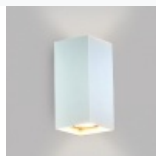

**SVETILJKA JM-4085 ZIDNA 2\*GU10 BELA IP20**

Naziv: SVETILJKA JM-4085 ZIDNA 2\*GU10 BELA IP20

Slika:

Šifra: #BM4248521726586653735

Barkod: 8605043221027

Proizvođač: NEDEFINISAN

**Detalji**

Kategorija: ZIDNE LAMPE

Oznake:

Atributi: NAZIVNI NAPON: 220-240V AC / 50/60HZ  
IZVOR SVETLOSTI: SIJALICA (IZMENJIVA)  
BOJA ARTIKLA: BELA  
DIMENZIJE: 67 X 67 MM; H - 154 MM  
IP ZAŠTITA: IP 20  
NAČIN / TIP MONTAŽE: NADGRADNA  
MATERIJAL: ALUMINIJUM  
STEPEN ELEKTRIČNE ZAŠTITE: KLASA II  
TIP GRILA: GU 10  
MODEL / TIP: JM-4085  
BROJ GRILA: 2  
ARTIKAL: ZIDNA LAMPA  
LINIJA PROIZVODA: DAWN KOLEKCIJA**Cena**Cena sa PDV: 1,950.00 RSD \*WEB CENA  
2,145.00 RSD \*Cena za odloženo web plaćanje

## Ostalo

Opis:

Osobina	Vrednost
Nazivni napon	220-240V AC / 50/60Hz
Izvor svetlosti	Sijalica (izmenjiva)
Boja artikla	Bela
Dimenzije	67 x 67 mm; h - 154 mm
IP zaštita	IP 20
Način / tip montaže	nadgradna
Materijal	Aluminijum
Stepen električne zaštite	Klasa II
Tip grla	GU 10
Model / tip	JM-4085
Broj grla	2
Artikal	Zidna lampa
Linija proizvoda	Dawn kolekcija