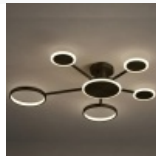

**VESTA 367 PLAFONSKA SVETILJKA LED 40W 3000K CRNA**

Naziv: VESTA 367 PLAFONSKA SVETILJKA LED 40W 3000K CRNA

Slika:

Šifra: #BM4248591726585355462

Barkod: 8605043218201

Proizvođač: NEDEFINISAN

**Detalji**

Kategorija: PLAFONJERE

Oznake:

Atributi: NAZIVNA SNAGA: 40 W  
NAZIVNI NAPON: 220-240V AC / 50/60HZ  
IZVOR SVETLOSTI: LED  
SVETLOSNI FLUKS: 3650LM  
TEMPERATURA BOJE SVETLOSTI: 3000 K  
BOJA ARTIKLA: CRNA  
DIMENZIJE: OBIM - 760 MM; VISINA - 135 MM  
IP ZAŠTITA: IP 20  
NAČIN / TIP MONTAŽE: NADGRADNA  
BOJA SVETLA: TOPLO BELA (WW)  
INDEKS REPRODUKCIJE BOJE (CRI): 80(RA)  
FAKTOR SNAGE (PF): 0.97  
MATERIJAL: ALUMINIJUM  
ENERGETSKA EFIKASNOST: A+  
DIMABILNOST: NE  
TEMPERATURA OKRUŽENJA (°C): -10 °C DO +45 °C  
STEPEN ELEKTRIČNE ZAŠTITE: KLASA I  
MODEL / TIP: VESTA 367  
ARTIKAL: LUSTER  
TRANSPORTNO PAKOVANJE: 1 KOM  
POTROŠNJA ELEK. ENERGIJE:: 40 KWH / 1000H  
LINIJA PROIZVODA: HOME LIGHT - DEKORATIVNA RASVETA