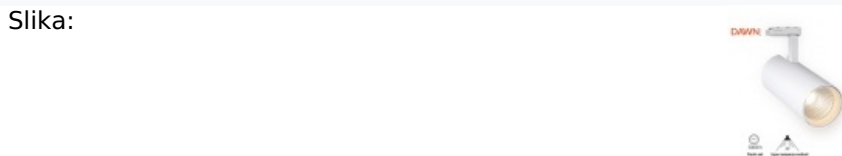

**LED REF SINSKI JM-4070 30W 4000K 36° BELI TROFAZNI**

Naziv: LED REF SINSKI JM-4070 30W 4000K 36° BELI TROFAZNI

Šifra: #BM4248731726585117424

Barkod: 8605043217327

Proizvođač: NEDEFINISAN

**Detalji**

Kategorija: TROFAZNE SINE I PRIBOR

Oznake:

Atributi:

NAZIVNA SNAGA: 30 W  
NAZIVNI NAPON: 200-220 V AC  
IZVOR SVETLOSTI: LED COB: PHILIPS CERTAFLUX 1205  
SVETLOSNI FLUKS: 2600-2800 LM  
TEMPERATURA BOJE SVETLOSTI: 4000 K  
BOJA ARTIKLA: BELA  
PROSEČAN RADNI VEK: 30 000 H NA 25° C  
DIMENZIJE: Ø 90 MM, H-213 MM  
UGAO RASIPANJA SVETLOSTI: 36°  
IP ZAŠTITA: IP 20  
NAČIN / TIP MONTAŽE: NA ŠINU (TZV. TROFAZNA-TROSTEPENA MONOFAZNA, 4 ŽICE)  
BOJA SVETLA: NW ( PRIRODNO BELA-NEUTRALNA )  
INDEKS REPRODUKCIJE BOJE (CRI): ≥90(RA)  
FAKTOR SNAGE (PF): 0.9  
MATERIJAL: ALUMINIJUM  
ENERGETSKA EFIKASNOST: A+  
DIMABILNOST: NE  
TEMPERATURA OKRUŽENJA (°C): -10 °C DO +45 °C  
STEPEN ELEKTRIČNE ZAŠTITE: KLASA I  
MODEL / TIP: JM 4070  
BROJ UKLJUČENJA / ISKLJUČENJA: 20 000  
ARTIKAL: ŠINSKI LED REFLEKTOR  
TRAFO (DRAJVER): PHILIPS CERTADRIVE 30W  
POTROŠNJA ELEK. ENERGIJE: 30 KWH / 1000H  
LINIJA PROIZVODA: DAWN KOLEKCIJA