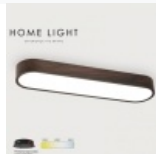

**VESTA 529 PLAFONSKA SVETILJKA 24W 3000/4500/6000K TAMNO DRVO**

Naziv: VESTA 529 PLAFONSKA SVETILJKA 24W  
3000/4500/6000K TAMNO DRVO

Slika:

Šifra: #BM4248591726584965794

Barkod: 8605043216979

Proizvođač: NEDEFINISAN

**Detalji**

Kategorija: PLAFONJERE

Oznake:

Atributi:

NAZIVNA SNAGA: 24 W  
NAZIVNI NAPON: 220-240V AC / 50/60HZ  
IZVOR SVETLOSTI: LED  
SVETLOSNI FLUKS: 1200 LM  
TEMPERATURA BOJE SVETLOSTI: 3000 K - 4500 K -  
6000 K  
BOJA ARTIKLA: TAMNO DRVO/ZLATNA  
PROSEČAN RADNI VEK: 30 000 H NA 25° C  
DIMENZIJE: D-600; Š-140MM; H-95MM(OD PLAFONA)  
UGAO RASIPANJA SVETLOSTI: 120°  
IP ZAŠTITA: IP 20  
NAČIN / TIP MONTAŽE: NADGRADNA  
INDEKS REPRODUKCIJE BOJE (CRI): ≥80(RA)  
FAKTOR SNAGE (PF): VEĆE OD 0.9  
MATERIJAL: ALUMINIJUM/METAL/AKRIL  
ENERGETSKA EFIKASNOST: A+  
DIMABILNOST: NE  
TEMPERATURA OKRUŽENJA (°C): -20 °C DO +40 °C  
STEPEN ELEKTRIČNE ZAŠTITE: KLASA II  
MODEL / TIP: VESTA 529  
ARTIKAL: PLAFONSKA SVETILJKA  
POTROŠNJA ELEK. ENERGIJE.: 24 KWH / 1000H  
LINIJA PROIZVODA: HOME LIGHT - DEKORATIVNA  
RASVETA

**Cena**

Cena sa PDV: 11,650.00 RSD \*WEB CENA  
12,815.00 RSD \*Cena za odloženo web plaćanje

**Ostalo**

Opis:

<b>Osobina</b>	<b>Vrednost</b>
Nazivna snaga	24 W
Nazivni napon	220-240V AC / 50/60Hz
Izvor svetlosti	LED
Svetlosni fluks	1200 lm
Temperatura boje svetlosti	3000 K - 4500 K - 6000 K
Boja artikla	Tamno drvo/zlatna
Prosečan radni vek	30 000 h na 25° C
Dimenzije	d-600; š-140mm; h-95mm(od plafona)
Ugao rasipanja svetlosti	120°
IP zaštita	IP 20
Način / tip montaže	nadgradna
Indeks reprodukcije boje (CRI)	≥80(Ra)
Faktor snage (pf)	veće od 0.9
Materijal	Aluminijum/Metal/Akril
Energetska efikasnost	A+
Dimabilnost	Ne
Temperatura okruženja (°C)	-20 °C do +40 °C
Stepen električne zaštite	Klasa II
Model / tip	VESTA 529
Artikal	Plafonska svetiljka
Potrošnja elek. energije:	24 kWh / 1000h
Linija proizvoda	Home Light - dekorativna rasveta