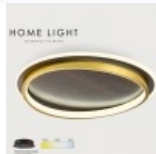

VESTA 524 PLAFONSKA SVETILJKA 36W 3000/4500/6000K TAMNO DRVO/ZLATO (O 400)

Naziv: VESTA 524 PLAFONSKA SVETILJKA 36W
3000/4500/6000K TAMNO DRVO/ZLATO (O 400)

Slika:

Šifra: #BM4248591726584946145

Barkod: 8605043216924

Proizvođač: NEDEFINISAN

Detalji

Kategorija: PLAFONJERE

Oznake:

Atributi:

NAZIVNA SNAGA: 36 W
NAZIVNI NAPON: 220-240V AC / 50/60HZ
IZVOR SVETLOSTI: LED
SVETLOSNI FLUKS: 1800 LM
TEMPERATURA BOJE SVETLOSTI: 3000 K - 4500 K -
6000 K
BOJA ARTIKLA: TAMNO DRVO/ZLATNA
PROSEČAN RADNI VEK: 30000H
DIMENZIJE: Ø400/Ø350MM; H-75MM(OD PLAFONA)
UGAO RASIPANJA SVETLOSTI: 120°
IP ZAŠTITA: IP 20
NAČIN / TIP MONTAŽE: NADGRADNA
INDEKS REPRODUKCIJE BOJE (CRI): ≥80(RA)
FAKTOR SNAGE (PF): VEĆE OD 0.9
MATERIJAL: ALUMINIJUM/METAL/AKRIL
ENERGETSKA EFIKASNOST: A+
DIMABILNOST: NE
TEMPERATURA OKRUŽENJA (°C): -20 °C DO +40 °C
STEPEN ELEKTRIČNE ZAŠTITE: KLASA II
MODEL / TIP: VESTA 524
ARTIKAL: PLAFONSKA SVETILJKA
POTROŠNJA ELEK. ENERGIJE: 36 KWH / 1000H

Cena

Cena sa PDV: 13,100.00 RSD *WEB CENA
14,410.00 RSD *Cena za odloženo web plaćanje

Ostalo

Opis:

Osobina	Vrednost
Nazivna snaga	36 W
Nazivni napon	220-240V AC / 50/60Hz
Izvor svetlosti	LED
Svetlosni fluks	1800 lm
Temperatura boje svetlosti	3000 K - 4500 K - 6000 K
Boja artikla	Tamno drvo/zlatna
Prosečan radni vek	30000h
Dimenzije	Ø400/Ø350mm; h-75mm(od plafona)
Ugao rasipanja svetlosti	120°
IP zaštita	IP 20
Način / tip montaže	nadgradna
Indeks reprodukcije boje (CRI)	≥80(Ra)
Faktor snage (pf)	veće od 0.9
Materijal	Aluminijum/Metal/Akril
Energetska efikasnost	A+
Dimabilnost	Ne
Temperatura okruženja (°C)	-20 °C do +40 °C
Stepen električne zaštite	Klasa II
Model / tip	VESTA 524
Artikal	Plafonska svetiljka
Potrošnja elek. energije:	36 kWh / 1000h