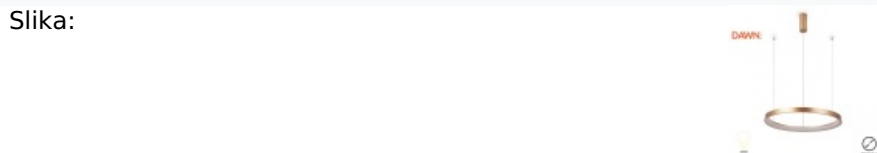

VESTA 365 VISILICA LED 60W 3000K BRUŠENO ZLATO (O 780 MM)

Naziv: VESTA 365 VISILICA LED 60W 3000K BRUŠENO ZLATO (O 780 MM)

Šifra: #BM4248601726584022625

Barkod: 8605043215682

Proizvođač: NEDEFINISAN

Detalji

Kategorija: VISILICE

Oznake:

Atributi:

NAZIVNA SNAGA: 60 W
NAZIVNI NAPON: 220-240V AC / 50/60HZ
IZVOR SVETLOSTI: LED
SVETLOSNI FLUKS: 4500 LM
TEMPERATURA BOJE SVETLOSTI: 3000 K
BOJA ARTIKLA: ZLATO BRUŠENO
PROSEČAN RADNI VEK: 30 000 H NA 25° C
DIMENZIJE: Ø 780 X (MAX)1500 MM
IP ZAŠTITA: IP 20
NAČIN / TIP MONTAŽE: NADGRADNA
BOJA SVETLA: WW
INDEKS REPRODUKCIJE BOJE (CRI): ≥80(RA)
FAKTOR SNAGE (PF): VEĆE OD 0.9
MATERIJAL: ALUMINIJUM/METAL/AKRIL
ENERGETSKA EFIKASNOST: A+
DIMABILNOST: NE
TEMPERATURA OKRUŽENJA (°C): -15 °C DO +45 °C
STEPEN ELEKTRIČNE ZAŠTITE: KLASA II
MODEL / TIP: VESTA 365
ARTIKAL: VISILICA
POTROŠNJA ELEK. ENERGIJE:: 60 KWH / 1000H
LINIJA PROIZVODA: DAWN KOLEKCIJA

Cena

Cena sa PDV: 32,400.00 RSD *WEB CENA
35,640.00 RSD *Cena za odloženo web plaćanje

Ostalo

Opis:

Osobina	Vrednost
Nazivna snaga	60 W
Nazivni napon	220-240V AC / 50/60Hz
Izvor svetlosti	LED
Svetlosni fluks	4500 Lm
Temperatura boje svetlosti	3000 K
Boja artikla	Zlato brušeno
Prosečan radni vek	30 000 h na 25° C
Dimenzije	Ø 780 x (max)1500 mm
IP zaštita	IP 20
Način / tip montaže	nadgradna
Boja svetla	WW
Indeks reprodukcije boje (CRI)	≥80(Ra)
Faktor snage (pf)	veće od 0.9
Materijal	Aluminijum/Metal/Akril
Energetska efikasnost	A+
Dimabilnost	Ne
Temperatura okruženja (°C)	-15 °C do +45 °C
Stepen električne zaštite	Klasa II
Model / tip	VESTA 365
Artikal	Visilica
Potrošnja elek. energije:	60 kWh / 1000h
Linija proizvoda	Dawn kolekcija