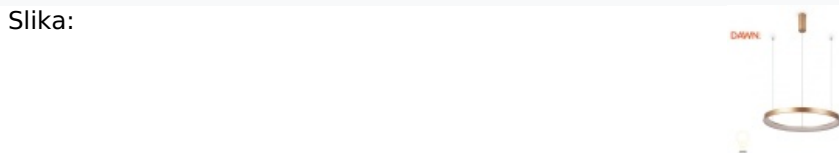

VESTA 355 VISILICA 48W 3000K BRUŠENO ZLATO (Ø 580 MM)

Naziv: VESTA 355 VISILICA 48W 3000K BRUŠENO ZLATO (Ø 580 MM)

Šifra: #BM4248601726583985214

Barkod: 8605043215651

Proizvođač: NEDEFINISAN

Detalji

Kategorija: VISILICE

Oznake:

Atributi: NAZIVNA SNAGA: 48 W
NAZIVNI NAPON: 220-240V AC / 50/60HZ
IZVOR SVETLOSTI: LED
SVETLOSNI FLUKS: 3600 LM
TEMPERATURA BOJE SVETLOSTI: 3000 K
BOJA ARTIKLA: ZLATO BRUŠENO
PROSEČAN RADNI VEK: 30 000 H NA 25° C
DIMENZIJE: Ø 580 X H - (MAX) 1500 MM
IP ZAŠTITA: IP 20
NAČIN / TIP MONTAŽE: NADGRADNA
BOJA SVETLA: WW
INDEKS REPRODUKCIJE BOJE (CRI): ≥80(RA)
FAKTOR SNAGE (PF): VEĆE OD 0.9
MATERIJAL: ALUMINIJUM/METAL/AKRIL
DIMABILNOST: NE
TEMPERATURA OKRUŽENJA (°C): -15 °C DO +45 °C
STEPEN ELEKTRIČNE ZAŠTITE: KLASA II
MODEL / TIP: VESTA 355
ARTIKAL: VISILICA
POTROŠNJA ELEK. ENERGIJE: 48 KWH / 1000H
LINIJA PROIZVODA: DAWN KOLEKCIJA

Cena

Cena sa PDV: 27,100.00 RSD *WEB CENA
29,810.00 RSD *Cena za odloženo web plaćanje

Ostalo

Opis:

| Osobina | Vrednost |
|--------------------------------|---------------------------|
| Nazivna snaga | 48 W |
| Nazivni napon | 220-240V AC / 50/60Hz |
| Izvor svetlosti | LED |
| Svetlosni fluks | 3600 lm |
| Temperatura boje svetlosti | 3000 K |
| Boja artikla | Zlato brušeno |
| Prosečan radni vek | 30 000 h na 25° C |
| Dimenzije | Ø 580 x h - (max) 1500 mm |
| IP zaštita | IP 20 |
| Način / tip montaže | nadgradna |
| Boja svetla | WW |
| Indeks reprodukcije boje (CRI) | ≥80(Ra) |
| Faktor snage (pf) | veće od 0.9 |
| Materijal | Aluminijum/Metal/Akril |
| Dimabilnost | Ne |
| Temperatura okruženja (°C) | -15 °C do +45 °C |
| Stepen električne zaštite | Klasa II |
| Model / tip | VESTA 355 |
| Artikal | Visilica |
| Potrošnja elek. energije: | 48 kWh / 1000h |
| Linija proizvoda | Dawn kolekcija |