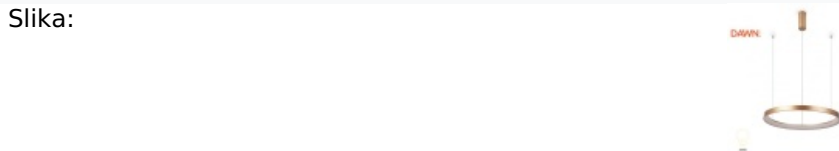

VESTA 355 VISILICA 48W 3000K BRUŠENO ZLATO (O 580 MM)

Naziv: VESTA 355 VISILICA 48W 3000K BRUŠENO ZLATO (O 580 MM)

Šifra: #BM4248601726583985214

Barkod: 8605043215651

Proizvođač: NEDEFINISAN

Detalji

Kategorija: VISILICE

Oznake: **NEMA NA STANJU**

Atributi:

NAZIVNA SNAGA: 48 W
NAZIVNI NAPON: 220-240V AC / 50/60HZ
IZVOR SVETLOSTI: LED
SVETLOSNI FLUKS: 3600 LM
TEMPERATURA BOJE SVETLOSTI: 3000 K
BOJA ARTIKLA: ZLATO BRUŠENO
PROSEČAN RADNI VEK: 30 000 H NA 25° C
DIMENZIJE: Ø 580 X H - (MAX) 1500 MM
IP ZAŠTITA: IP 20
NAČIN / TIP MONTAŽE: NADGRADNA
BOJA SVETLA: WW
INDEKS REPRODUKCIJE BOJE (CRI): ≥80(RA)
FAKTOR SNAGE (PF): VEĆE OD 0.9
MATERIJAL: ALUMINIJUM/METAL/AKRIL
DIMABILNOST: NE
TEMPERATURA OKRUŽENJA (°C): -15 °C DO +45 °C
STEPEN ELEKTRIČNE ZAŠTITE: KLASA II
MODEL / TIP: VESTA 355
ARTIKAL: VISILICA
POTROŠNJA ELEK. ENERGIJE:: 48 KWH / 1000H
LINIJA PROIZVODA: DAWN KOLEKCIJA

Cena

Cena sa PDV: 27,100.00 RSD *WEB CENA
29,810.00 RSD *Cena za odloženo web plaćanje

Ostalo

Opis:

Osobina	Vrednost
Nazivna snaga	48 W
Nazivni napon	220-240V AC / 50/60Hz
Izvor svetlosti	LED
Svetlosni fluks	3600 lm
Temperatura boje svetlosti	3000 K
Boja artikla	Zlato brušeno
Prosečan radni vek	30 000 h na 25° C
Dimenzije	Ø 580 x h - (max) 1500 mm
IP zaštita	IP 20
Način / tip montaže	nadgradna
Boja svetla	WW
Indeks reprodukcije boje (CRI)	≥80(Ra)
Faktor snage (pf)	veće od 0.9
Materijal	Aluminijum/Metal/Akril
Dimabilnost	Ne
Temperatura okruženja (°C)	-15 °C do +45 °C
Stepen električne zaštite	Klasa II
Model / tip	VESTA 355
Artikal	Visilica
Potrošnja elek. energije:	48 kWh / 1000h
Linija proizvoda	Dawn kolekcija