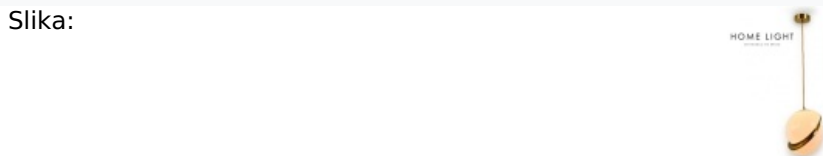

VESTA 458 VISILICA 1*E27 MESING

Naziv: VESTA 458 VISILICA 1*E27 MESING

Šifra: #BM4248601726582795892

Barkod: 8605043212933

Proizvođač: NEDEFINISAN

Detalji

Kategorija: VISILICE

Oznake:

Atributi: NAZIVNI NAPON: 220-240V AC / 50/60HZ
IZVOR SVETLOSTI: SIJALICA (IZMENJIVA)
BOJA ARTIKLA: MESING-ZLATNA
DIMENZIJE: KUGLA ϕ -250MM
IP ZAŠTITA: IP 20
NAČIN / TIP MONTAŽE: NADGRADNA
MATERIJAL: ALUMINIJUM/PLASTIKA
DIMABILNOST: NE
STEPEN ELEKTRIČNE ZAŠTITE: KLASA I
TIP GRILA: E 27
MODEL / TIP: VESTA 458
BROJ GRILA: 1
ARTIKAL: VISILICA
DUŽINA KABLA: 125 CM
BOJA KUGLE: MLEČNO BELA
LINIJA PROIZVODA: HOME LIGHT - DEKORATIVNA
RASVETA**Cena**Cena sa PDV: 10,600.00 RSD *WEB CENA
11,660.00 RSD *Cena za odloženo web plaćanje

Ostalo

Opis:

Osobina	Vrednost
Nazivni napon	220-240V AC / 50/60Hz
Izvor svetlosti	Sijalica (izmenjiva)
Boja artikla	mesing-zlatna
Dimenzije	kugla ϕ -250mm
IP zaštita	IP 20
Način / tip montaže	nadgradna
Materijal	aluminijum/plastika
Dimabilnost	Ne
Stepen električne zaštite	Klasa I
Tip grla	E 27
Model / tip	VESTA 458
Broj grla	1
Artikal	Visilica
Dužina kabla	125 cm
Boja kugle	Mlečno bela
Linija proizvoda	Home Light - dekorativna rasveta