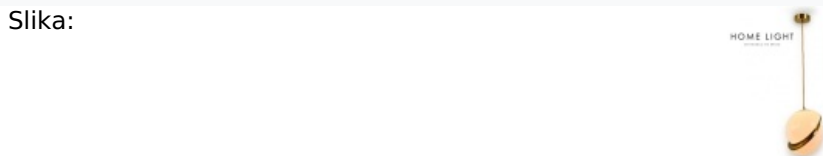

**VESTA 458 VISILICA 1\*E27 MESING**

Naziv: VESTA 458 VISILICA 1\*E27 MESING

Šifra: #BM4248601726582795892

Barkod: 8605043212933

Proizvođač: NEDEFINISAN

**Detalji**

Kategorija: VISILICE

Oznake:

Atributi: NAZIVNI NAPON: 220-240V AC / 50/60HZ  
IZVOR SVETLOSTI: SIJALICA (IZMENJIVA)  
BOJA ARTIKLA: MESING-ZLATNA  
DIMENZIJE: KUGLA  $\phi$ -250MM  
IP ZAŠTITA: IP 20  
NAČIN / TIP MONTAŽE: NADGRADNA  
MATERIJAL: ALUMINIJUM/PLASTIKA  
DIMABILNOST: NE  
STEPEN ELEKTRIČNE ZAŠTITE: KLASA I  
TIP GRILA: E 27  
MODEL / TIP: VESTA 458  
BROJ GRILA: 1  
ARTIKAL: VISILICA  
DUŽINA KABLA: 125 CM  
BOJA KUGLE: MLEČNO BELA  
LINIJA PROIZVODA: HOME LIGHT - DEKORATIVNA  
RASVETA**Cena**Cena sa PDV: 10,600.00 RSD \*WEB CENA  
11,660.00 RSD \*Cena za odloženo web plaćanje

## Ostalo

Opis:

Osobina	Vrednost
Nazivni napon	220-240V AC / 50/60Hz
Izvor svetlosti	Sijalica (izmenjiva)
Boja artikla	mesing-zlatna
Dimenzije	kugla $\phi$ -250mm
IP zaštita	IP 20
Način / tip montaže	nadgradna
Materijal	aluminijum/plastika
Dimabilnost	Ne
Stepen električne zaštite	Klasa I
Tip grla	E 27
Model / tip	VESTA 458
Broj grla	1
Artikal	Visilica
Dužina kabla	125 cm
Boja kugle	Mlečno bela
Linija proizvoda	Home Light - dekorativna rasveta