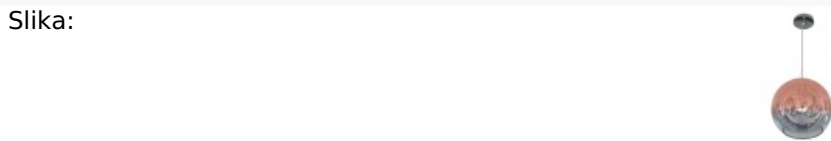

**LUNA 180 VISILICA E27 ROSE GOLD CHANGE**

Naziv: LUNA 180 VISILICA E27 ROSE GOLD CHANGE

Šifra: #BM4248601726580436129

Barkod: 8605043203344

Proizvođač: NEDEFINISAN

**Detalji**

Kategorija: VISILICE

Oznake: **NEMA NA STANJU**Atributi: NAZIVNI NAPON: 220-240V AC / 50/60HZ  
IZVOR SVETLOSTI: SIJALICA (IZMENJIVA)  
BOJA ARTIKLA: ZLATNO ROZA (ROSE GOLD)  
DIMENZIJE: Ø250 X H250MM  
IP ZAŠTITA: IP 20  
NAČIN / TIP MONTAŽE: NADGRADNA  
MATERIJAL: DIMNO ZAMUĆENO STAKLO  
STEPEN ELEKTRIČNE ZAŠTITE: KLASA II  
TIP GRILA: E 27  
MODEL / TIP: LUNA 180  
BROJ GRILA: 1  
ARTIKAL: VISILICA  
LINIJA PROIZVODA: HOME LIGHT - DEKORATIVNA RASVETA**Cena**Cena sa PDV: 5,900.00 RSD \*WEB CENA  
6,490.00 RSD \*Cena za odloženo web plaćanje

## Ostalo

Opis:

Osobina	Vrednost
Nazivni napon	220-240V AC / 50/60Hz
Izvor svetlosti	Sijalica (izmenjiva)
Boja artikla	Zlatno roza (ROSE GOLD)
Dimenzije	Ø250 x H250mm
IP zaštita	IP 20
Način / tip montaže	nadgradna
Materijal	Dimno zamućeno staklo
Stepen električne zaštite	Klasa II
Tip grla	E 27
Model / tip	LUNA 180
Broj grla	1
Artikal	Visilica
Linija proizvoda	Home Light - dekorativna rasveta