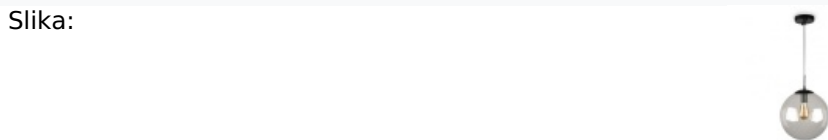

LUNA 138 VISILICA 1*E27 CRNA/BISTRO STAKLO (FI 200)

Naziv: LUNA 138 VISILICA 1*E27 CRNA/BISTRO STAKLO (FI 200)

Šifra: #BM4248601726579657123

Barkod: 8605043200268

Proizvođač: NEDEFINISAN

Detalji

Kategorija: VISILICE

Oznake:

Atributi: NAZIVNI NAPON: 220-240V AC / 50/60HZ
IZVOR SVETLOSTI: SIJALICA (IZMENJIVA)
BOJA ARTIKLA: CRNI KABL/BEZBOJNO STAKLENA KUGLA
DIMENZIJE: Ø 200
IP ZAŠTITA: IP 20
NAČIN / TIP MONTAŽE: NADGRADNA
BOJA SVETLA: PO IZBORU
MATERIJAL: METAL/STAKLO
STEPEN ELEKTRIČNE ZAŠTITE: KLASA I
TIP GRILA: E 27
MODEL / TIP: LUNA 138
BROJ GRILA: 1
ARTIKAL: VISILICA
LINIJA PROIZVODA: HOME LIGHT - DEKORATIVNA
RASVETA**Cena**Cena sa PDV: 4,250.00 RSD *WEB CENA
4,675.00 RSD *Cena za odloženo web plaćanje

Ostalo

Opis:

Osobina	Vrednost
Nazivni napon	220-240V AC / 50/60Hz
Izvor svetlosti	Sijalica (izmenjiva)
Boja artikla	Crni kabl/bezbojno staklena kugla
Dimenzije	Ø 200
IP zaštita	IP 20
Način / tip montaže	nadgradna
Boja svetla	po izboru
Materijal	Metal/staklo
Stepen električne zaštite	Klasa I
Tip grla	E 27
Model / tip	LUNA 138
Broj grla	1
Artikal	Visilica
Linija proizvoda	Home Light - dekorativna rasveta