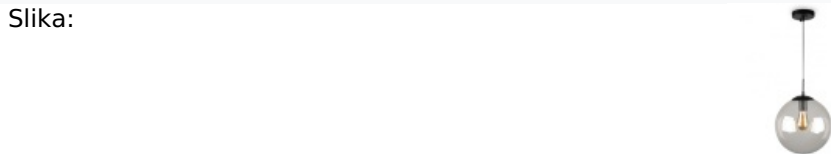

**LUNA 139 VISILICA 1\*E27 CRNA/BISTRO STAKLO (FI 300)**

Naziv: LUNA 139 VISILICA 1\*E27 CRNA/BISTRO STAKLO (FI 300)

Šifra: #BM4248601726579655133

Barkod: 8605043200275

Proizvođač: NEDEFINISAN

**Detalji**

Kategorija: VISILICE

Oznake:

Atributi: NAZIVNI NAPON: 220-240V AC / 50/60HZ  
IZVOR SVETLOSTI: SIJALICA (IZMENJIVA)  
DIMENZIJE: Ø300MM , H - MAX 1000 MM  
IP ZAŠTITA: IP 20  
NAČIN / TIP MONTAŽE: NADGRADNA  
MATERIJAL: STAKLO  
STEPEN ELEKTRIČNE ZAŠTITE: KLASA I  
TIP GRILA: E 27  
MODEL / TIP: LUNA 139  
BROJ GRILA: 1  
ARTIKAL: VISILICA  
BOJA KUGLE: PROVIDNO  
LINIJA PROIZVODA: HOME LIGHT - DEKORATIVNA  
RASVETA**Cena**Cena sa PDV: 4,900.00 RSD \*WEB CENA  
5,390.00 RSD \*Cena za odloženo web plaćanje

## Ostalo

Opis:

Osobina	Vrednost
Nazivni napon	220-240V AC / 50/60Hz
Izvor svetlosti	Sijalica (izmenjiva)
Dimenzije	Ø300mm , h - max 1000 mm
IP zaštita	IP 20
Način / tip montaže	nadgradna
Materijal	Staklo
Stepen električne zaštite	Klasa I
Tip grla	E 27
Model / tip	LUNA 139
Broj grla	1
Artikal	Visilica
Boja kugle	Providno
Linija proizvoda	Home Light - dekorativna rasveta