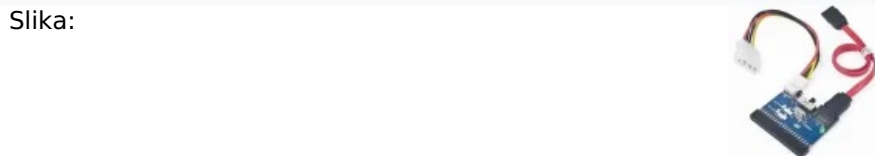

ADAPTER SATA-IDE-2 BI-DIRECTIONAL SATA/IDE KONVERTER GEMBIRD

Naziv: ADAPTER SATA-IDE-2 BI-DIRECTIONAL SATA/IDE KONVERTER GEMBIRD

Šifra: #BM7712521725555698250

Barkod: 8716309067805

Proizvođač: GEMBIRD

Detalji

Kategorija: PC KABLOVI

Oznake:

Atributi:

Cena

Cena sa PDV: 837.83 RSD *WEB CENA
921.61 RSD *Cena za odloženo web plaćanje

Ostalo

Opis: Pretvara SATA na IDE i IDE to SATA
Produžiti život vašim IDE uređajima
Spaja starije IDE-ATA uređaje na SATA konektor
Omogućava SATA uređajima da budu povezani sa ATA kontrolerima
Podržava Serial ATA 1.0 interfejs sa brzinu prenosa podataka do 150 Mbites/sec
Podržava sve UDMA-33/66/100/133/150 IDE hard diskove
Jednostavna instalacija , nisu potrebni drajveri
Plug & Play
Standard ženski SATA 40-pinski konektor
Standard 7-pinski SATA konektor
Čipset: JM20330
Dimenzije: 52x48mm
Neto težina: 12g