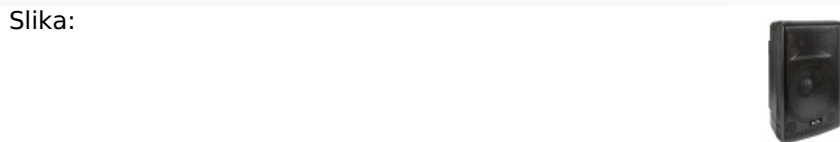

AKTIVNA ZVUČNA KUTIJA SA BLUETOOTH KONEKCIJOM 250W

Naziv: AKTIVNA ZVUČNA KUTIJA SA BLUETOOTH KONEKCIJOM 250W

Šifra: #BM50310201726059048823

Barkod: 5999084962081

Detalji

Kategorija: ZVUČNE KUTIJE

Oznake:

Atributi:

CenaCena sa PDV: 31,599.00 RSD *WEB CENA
34,758.90 RSD *Cena za odloženo web plaćanje**Ostalo**

Opis: Dvosistemska profesionalna bas-refleksna kutija sa BT konekcijom, namenjena za profesionalnu razglasnu upotrebu u većim prostorijama i za potrebe scene i orkestra Može se koristiti kao zvučna kutija za monitor u horizontalnom položaju Moguće je i postavljanje na stalak 35 mm (opcija: HT900) Pored zvučnika, oprema uključuje ugrađeno pojačalo, mikser koji kontroliše svoje ulaze i multimedijalni plejer Na nju se može direktno povezati eksterna oprema, kao što su: CD/DVD plejer, mikroskop, muzički instrument, mikser, računar, mobilni telefon Može se priključiti i USB/SD spoljna memorija Eksterna pasivna zvučna kutija se može povezati na izlaz zvučnika (dostupna zasebno: PAX42PRO) Takođe je moguća i bežična BT TWS veza - pruža mogućnost BT uparenja telefona sa dva identična uređaja u bežični stereo zvučni sistem, pružajući impresivan zvuk