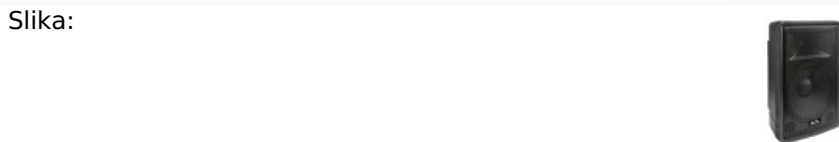

AKTIVNA ZVUČNA KUTIJA SA BLUETOOTH KONEKCIJOM 250W

Naziv: AKTIVNA ZVUČNA KUTIJA SA BLUETOOTH KONEKCIJOM 250W

Šifra: #BM50310201726059048823

Barkod: 5999084962081

Detalji

Kategorija: ZVUČNE KUTIJE

Oznake:

Atributi:

Cena

Cena sa PDV: 31,699.00 RSD *WEB CENA
34,868.90 RSD *Cena za odloženo web plaćanje

Ostalo

Opis: Dvosistemska profesionalna bas-refleksna kutija sa BT konekcijom, namenjena za profesionalnu razglasnu upotrebu u većim prostorijama i za potrebe scene i orkestra Može se koristiti kao zvučna kutija za monitor u horizontalnom položaju Moguće je i postavljanje na stalak 35 mm (opcija: HT900) Pored zvučnika, oprema uključuje ugrađeno pojačalo, mikser koji kontroliše svoje ulaze i multimedijalni plejer Na nju se može direktno povezati eksterna oprema, kao što su: CD/DVD plejer, mikroskop, muzički instrument, mikser, računar, mobilni telefon Može se priključiti i USB/SD spoljna memorija Eksterna pasivna zvučna kutija se može povezati na izlaz zvučnika (dostupna zasebno: PAX42PRO) Takođe je moguća i bežična BT TWS veza - pruža mogućnost BT uparenja telefona sa dva identična uređaja u bežični stereo zvučni sistem, pružajući impresivan zvuk