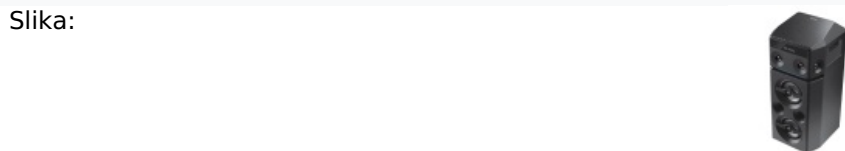

**AKTIVNA ZVUČNA KUTIJA SA BLUETOOTH KONEKCIJOM 300W**

Naziv: AKTIVNA ZVUČNA KUTIJA SA BLUETOOTH KONEKCIJOM 300W

Šifra: #BM58010201726054058746

Barkod: 5025232882496

**Detalji**

Kategorija: ZVUČNE KUTIJE

Oznake: NEMA NA STANJU

Atributi:

**Cena**Cena sa PDV: 22,199.00 RSD \*WEB CENA  
24,418.90 RSD \*Cena za odloženo web plaćanje**Ostalo**

Opis: PANASONIC aktivna zvučna kutija sa Bluetooth konekcijom Zvuk koji ispunjava sobu i Bluetooth Audio Link sa neverovatno širokim zvučnim poljem i moćnim basom, daje 180 ° prostornog zvuka koji ispunjava prostor gde god se nalazili Bluetooth povezivanje Vam omogućava da uživate u impresivnom dinamičnom zvuku kada gledate muzičke spotove, sport ili bilo koji drugi program na Vašem televizoru Snažan bas i rezonanca potrebni za velike zabave su još više ojačani Bass Reflex sistemom Dva porta potiskuju zvuk napred bez gubitka zvučne rezonance generisane iza woofer jedinice Ovo dodatno pojačava bas kako bi proizvelo snažno iskustvo nalik zemljotresu Centralno plavo osvetljena LED linije daje vašoj prostoriji posebnu atmosferu Koristeći Panasonic MAX Juke aplikaciju, možete jednostavno da reprodukujete muziku sa pametnog telefona Kontrolišite jačinu zvuka i ekvilajzer sa svog pametnog telefona i uživajte u muzici sa novim osećajem slobode Omogućava da uživate u karaokama kod kuće, možete priključiti dva mikrofona i pevati duete sa prijateljima