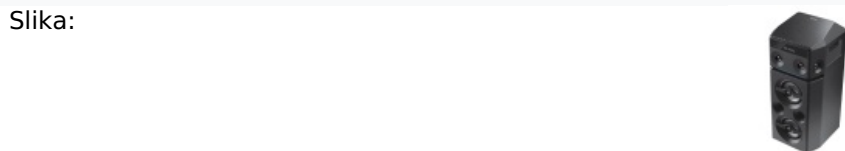

AKTIVNA ZVUČNA KUTIJA SA BLUETOOTH KONEKCIJOM 300W

Naziv: AKTIVNA ZVUČNA KUTIJA SA BLUETOOTH KONEKCIJOM 300W

Šifra: #BM58010201726054058746

Barkod: 5025232882496

Detalji

Kategorija: ZVUČNE KUTIJE

Oznake: NEMA NA STANJU

Atributi:

CenaCena sa PDV: 22,199.00 RSD *WEB CENA
24,418.90 RSD *Cena za odloženo web plaćanje**Ostalo**

Opis: PANASONIC aktivna zvučna kutija sa Bluetooth konekcijom Zvuk koji ispunjava sobu i Bluetooth Audio Link sa neverovatno širokim zvučnim poljem i moćnim basom, daje 180 ° prostornog zvuka koji ispunjava prostor gde god se nalazili Bluetooth povezivanje Vam omogućava da uživate u impresivnom dinamičnom zvuku kada gledate muzičke spotove, sport ili bilo koji drugi program na Vašem televizoru Snažan bas i rezonanca potrebni za velike zabave su još više ojačani Bass Reflex sistemom Dva porta potiskuju zvuk napred bez gubitka zvučne rezonance generisane iza woofer jedinice Ovo dodatno pojačava bas kako bi proizvelo snažno iskustvo nalik zemljotresu Centralno plavo osvetljena LED linije daje vašoj prostoriji posebnu atmosferu Koristeći Panasonic MAX Juke aplikaciju, možete jednostavno da reprodukujete muziku sa pametnog telefona Kontrolišite jačinu zvuka i ekvilajzer sa svog pametnog telefona i uživajte u muzici sa novim osećajem slobode Omogućava da uživate u karaokama kod kuće, možete priključiti dva mikrofona i pevati duete sa prijateljima