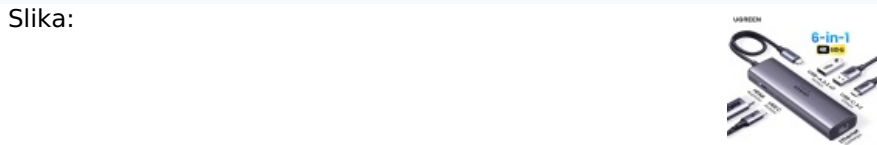

UGREEN TYPE C HUB CM512 6 U 1 4K PD RJ45

Naziv: UGREEN TYPE C HUB CM512 6 U 1 4K PD RJ45

Šifra: #BM4246211743736979006

Barkod: 6941876240005

Proizvođač: NEDEFINISAN

Detalji

Kategorija: USB HUBOVI

Oznake: NOVO

Atributi:

CenaCena sa PDV: 3,599.00 RSD *WEB CENA
3,958.90 RSD *Cena za odloženo web plaćanje

Ostalo

Opis:

Ugreen CM512 6-u-1 višenamenski USB-C hub - kompaktan, moćan i pouzdan

Ulaz: •\tUSB-C (muški) Izlazi: •\t2x USB-A 3.2 •\t1x USB-C 3.2 •\t1x HDMI (do 4K @ 60Hz) •\t1x RJ45 Gigabit Ethernet (10/100/1000 Mbps) •\t1x USB-C PD (Power Delivery, do 100W)

Specifikacije: •\tStandard USB 3.2: brzina prenosa podataka do 10 Gbps (kompatibilan i sa USB 3.0/2.0/1.1) •\tHDMI izlaz: podržava rezoluciju do 4K @ 60Hz •\tEthernet priključak: stabilna mrežna veza do 1 Gbps •\tPD port: omogućava brzo punjenje uređaja do 100W •\tKućište: aluminijumsko, moderno i izdržljivo

Kompaktan dizajn za maksimalnu prenosivost Ugreen 6-u-1 USB-C hub je lagan i kompaktan - savršen za profesionalce u pokretu. Lako staje u ranac ili torbu, a omogućava ti da povežeš više uređaja i proširiš radni prostor gde god da se nalaziš.