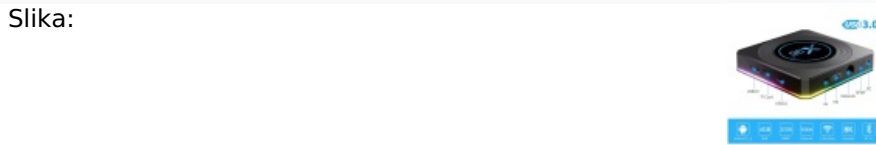

**GMB-X96 X4 4/64GB SMART TV BOX S905X4 QUAD, MALI-G31MP 8K, 1000M KODI ANDROID 11.0**

Naziv: GMB-X96 X4 4/64GB SMART TV BOX S905X4 QUAD,  
MALI-G31MP 8K, 1000M KODI ANDROID 11.0

Šifra: #BM7711281739889489846

Barkod: 6690120200363

Proizvođač: GEMBIRD

**Detalji**

Kategorija: SMART TV BOX I DVB

Oznake:

Atributi:

**Cena**

Cena sa PDV: 10,047.61 RSD \*WEB CENA  
11,052.37 RSD \*Cena za odloženo web plaćanje