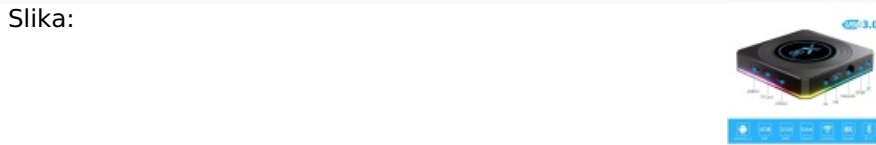

GMB-X96 X4 4/64GB SMART TV BOX S905X4 QUAD, MALI-G31MP 8K, 1000M KODI ANDROID 11.0

Naziv: GMB-X96 X4 4/64GB SMART TV BOX S905X4 QUAD,
MALI-G31MP 8K, 1000M KODI ANDROID 11.0

Šifra: #BM7711281739889489846

Barkod: 6690120200363

Proizvođač: GEMBIRD

Detalji

Kategorija: SMART TV BOX I DVB

Oznake: NOVO

Atributi:

Cena

Cena sa PDV: 10,305.27 RSD *WEB CENA
11,335.80 RSD *Cena za odloženo web plaćanje