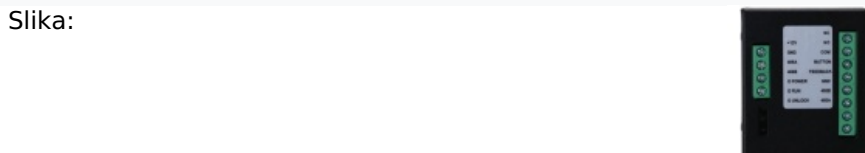

DAHUA DEE1010B-S2 INTERFONSKA TABLA ZA 2 BRAVE

Naziv: DAHUA DEE1010B-S2 INTERFONSKA TABLA ZA 2 BRAVE

Šifra: #BM2679751739889113939

Barkod: 6923172538918

Proizvođač: DAHUA

Detalji

Kategorija: INTERFONI

Oznake: NOVO

Atributi:

Cena

Cena sa PDV: 6,147.86 RSD *WEB CENA
6,762.65 RSD *Cena za odloženo web plaćanje

Ostalo

Opis: Dahua DEE1010B-S2 modul za dodatnu bravu/čitač. Povezivanje na pozivni panel putem RS485 konekcije.NO/NC izlaz za el. bravu. Ulaz za REX taster. Ulaz za detekciju stanja vrata.RS485 port za povezivanje dodatnog čitača.RS485 port za povezivanje ka pozivnom panelu/kontroleru.Dimenzije 58.2 mm × 49.2 mm × 20.2 mm. Potrebno napajanje 12VDC±10% 1W maks.Težina: 0.3 kg