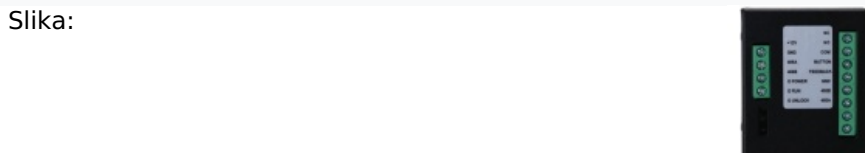

DAHUA DEE1010B-S2 INTERFONSKA TABLA ZA 2 BRAVE

Naziv: DAHUA DEE1010B-S2 INTERFONSKA TABLA ZA 2 BRAVE

Šifra: #BM2679751739889113939

Barkod: 6923172538918

Proizvođač: DAHUA

Detalji

Kategorija: INTERFONI

Oznake: [Proveri dostupnost](#)

Atributi:

Cena

Cena sa PDV: 6,147.86 RSD *WEB CENA
6,762.65 RSD *Cena za odloženo web plaćanje

Ostalo

Opis: Dahua DEE1010B-S2 modul za dodatnu bravu/čitač. Povezivanje na pozivni panel putem RS485 konekcije.NO/NC izlaz za el. bravu. Ulaz za REX taster. Ulaz za detekciju stanja vrata.RS485 port za povezivanje dodatnog čitača.RS485 port za povezivanje ka pozivnom panelu/kontroleru.Dimenzije 58.2 mm × 49.2 mm × 20.2 mm. Potrebno napajanje 12VDC±10% 1W maks.Težina: 0.3 kg